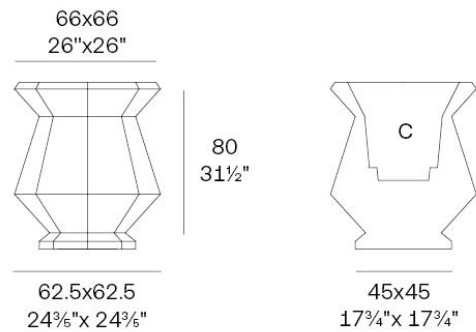

### Description

Weight: 11.17 Kg

Origami. Kashi Planter 80  
Origami. Kashi Macetero 80  
C = 55x55x47 21⅔"x21⅔"x18½"  
31 L - 8 ⅓ Gal  
44202