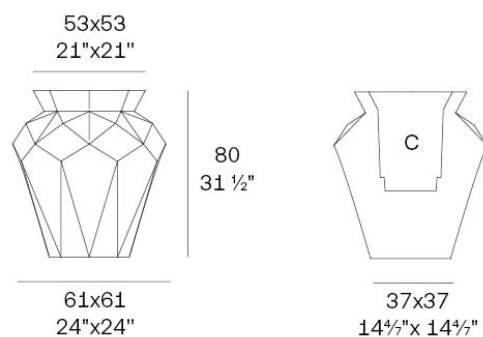

### Description

Weight: 10 Kg

Origami. Hanami Planter 80  
Origami. Hanami Macetero 80  
C = 40x40x48 15 3/4"x15 3/4"x19"  
21 L - 5 2/3 Gal  
44200