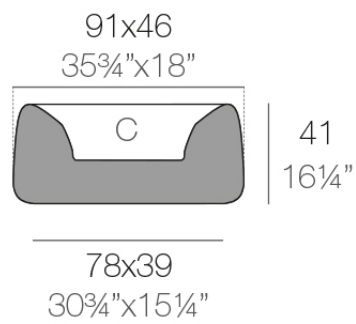

### Description

Weight: 8.3 Kg

ORGANIC jardinera 91 x 46 x 41 cm    C = 16 L  
ORGANIC jardiniere 35¾" x 18" x 16¼"    C = 4¼ gal