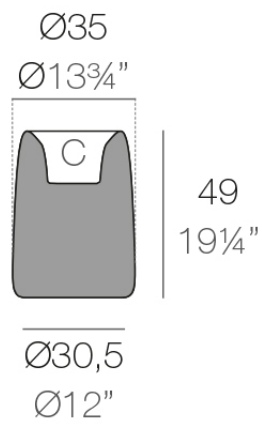

### Description

Weight: 3.1 Kg

ORGANIC redonda alta Ø35 cm      C = 4 L  
ORGANIC round high Ø13¾"      C = 1 gal