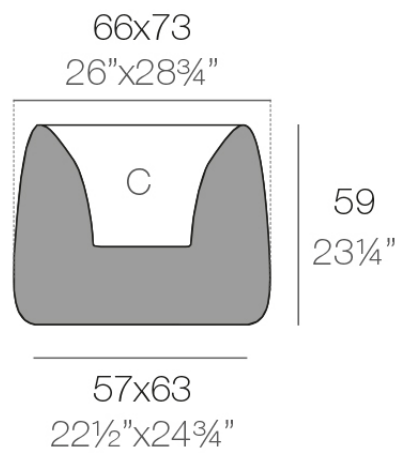

### Description

Weight: 10.38 Kg

ORGANIC cuadrada 66x73 cm  
ORGANIC square 26"x28<sup>3</sup>/<sub>4</sub>"

C = 36 L  
C = 9<sup>1</sup>/<sub>2</sub> gal