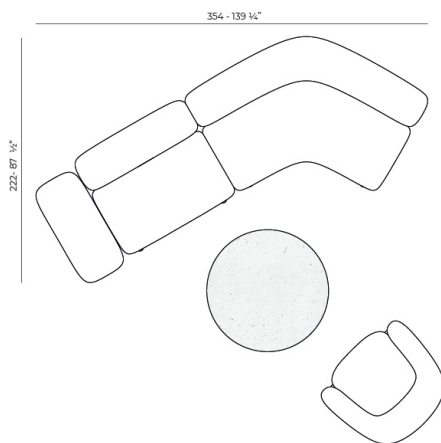

Combinations