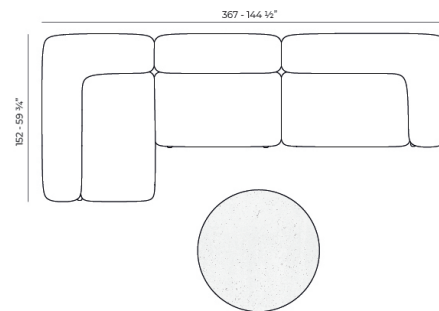

Combinations