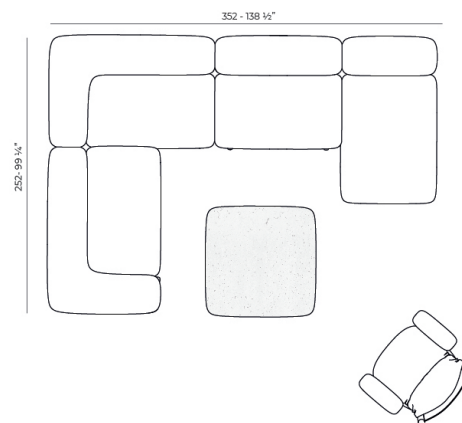

Combinations