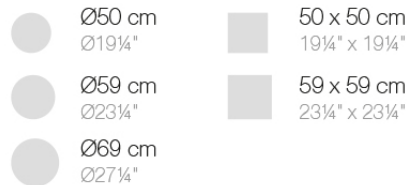

TABLE TOPS OPTIONS - OPCIONES SOBRES