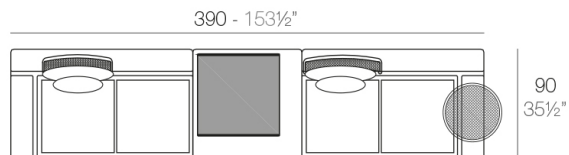

Powder coated stainless steel structure table. The tabletop is made of deployé sheet metal.

Weight: 2.05 Kg

KES Mesa Redonda sin Patas
KES Embedded Round Table

Combinations

- 1 x **64002** Módulo izquierdo 150x90 cm - Sectional left 59" x 35½"
- 1 x **64003** Módulo derecho 150x90 cm - Sectional right 59" x 35½"
- 1 x **64004** Maceta - Pot
- 1 x **64005** Respaldo alto - High backrest
- 1 x **64006** Respaldo bajo - Low backrest
- 2 x **64014** Pack 2 Cojines - Set 2 Pillows
- 1 x **64010** Mesa Redonda sin patas - Embedded round table

- 2 x **64001** Módulo 90x90 cm - Sectional 35½"x35½"
- 1 x **64002** Módulo izquierdo 150x90 cm - Sectional left 59" x 35½"
- 1 x **64003** Módulo derecho 150x90 cm - Sectional right 59" x 35½"
- 2 x **64006** Respaldo bajo - Low backrest
- 2 x **64014** Pack 2 Cojines - Set 2 Pillows
- 1 x **64010** Mesa Rectangular sin patas - Embedded rectangular table
- 1 x **64008** Mesa Redonda Ø55 - Round table Ø21¾"

- 1 x **64003** Módulo derecho 150x90 cm - Sectional right 59" x 35½"
- 1 x **64002** Módulo izquierdo 150x90 cm - Sectional left 59" x 35½"
- 1 x **64004** Maceta - Pot
- 1 x **64005** Respaldo alto - High backrest
- 1 x **64006** Respaldo bajo - Low backrest
- 2 x **64014** Pack 2 Cojines - Set 2 Pillows
- 1 x **64010** Mesa Redonda sin patas - Embedded round table
- 1 x **64009** Mesa rectangular 55x35 cm - Rectangular table 21¾"x13¾"