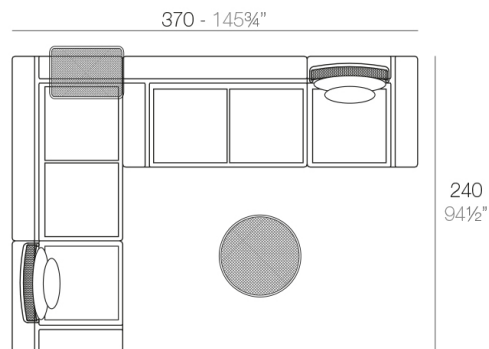

Powder coated stainless steel structure table. The tabletop is made of deployé sheet metal.

Weight: 2.05 Kg

KES Mesa Redonda sin Patas
KES Embedded Round Table

Combinations

- 1 x **64002** Módulo izquierdo 150x90 cm - Sectional left 59" x 35½"
- 1 x **64003** Módulo derecho 150x90 cm - Sectional right 59" x 35½"
- 1 x **64004** Maceta - Pot
- 1 x **64005** Respaldo alto - High backrest
- 1 x **64006** Respaldo bajo - Low backrest
- 2 x **64014** Pack 2 Cojines - Set 2 Pillows
- 1 x **64010** Mesa Redonda sin patas - Embedded round table

- 2 x **64001** Módulo 90x90 cm - Sectional 35½"x35½"
- 1 x **64002** Módulo izquierdo 150x90 cm - Sectional left 59" x 35½"
- 1 x **64003** Módulo derecho 150x90 cm - Sectional right 59" x 35½"
- 2 x **64006** Respaldo bajo - Low backrest
- 2 x **64014** Pack 2 Cojines - Set 2 Pillows
- 1 x **64010** Mesa Rectangular sin patas - Embedded rectangular table
- 1 x **64008** Mesa Redonda Ø55 - Round table Ø21¾"

- 1 x **64003** Módulo derecho 150x90 cm - Sectional right 59" x 35½"
- 1 x **64002** Módulo izquierdo 150x90 cm - Sectional left 59" x 35½"
- 1 x **64004** Maceta - Pot
- 1 x **64005** Respaldo alto - High backrest
- 1 x **64006** Respaldo bajo - Low backrest
- 2 x **64014** Pack 2 Cojines - Set 2 Pillows
- 1 x **64010** Mesa Redonda sin patas - Embedded round table
- 1 x **64009** Mesa rectangular 55x35 cm - Rectangular table 21¾"x13¾"