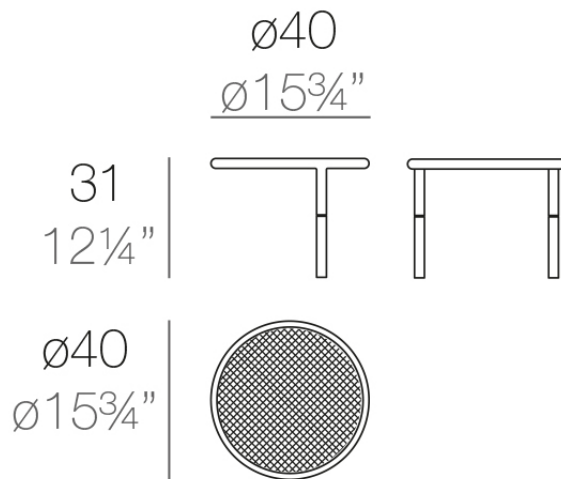

Kes embedded round table

by Gabriele + Oscar Buratti

Kes, designed by Gabriele + Oscar Buratti for Vondom, is an outdoor furniture collection with a modular sofa and a two versions of a chair.

Info

Description

Powder coated stainless steel structure table. The tabletop is made of deployé sheet metal.

Weight: 2.05 Kg

KES Mesa Redonda sin Patas
KES Embedded Round Table

Combinations

- 1 x **64002** Módulo izquierdo 150x90 cm - Sectional left 59" x 35½"
- 1 x **64003** Módulo derecho 150x90 cm - Sectional right 59" x 35½"
- 1 x **64004** Maceta - Pot
- 1 x **64005** Respaldo alto - High backrest
- 1 x **64006** Respaldo bajo - Low backrest
- 2 x **64014** Pack 2 Cojines - Set 2 Pillows
- 1 x **64010** Mesa Redonda sin patas - Embedded round table

- 2 x **64001** Módulo 90x90 cm - Sectional 35½"x35½"
- 1 x **64002** Módulo izquierdo 150x90 cm - Sectional left 59" x 35½"
- 1 x **64003** Módulo derecho 150x90 cm - Sectional right 59" x 35½"
- 2 x **64006** Respaldo bajo - Low backrest
- 2 x **64014** Pack 2 Cojines - Set 2 Pillows
- 1 x **64010** Mesa Rectangular sin patas - Embedded rectangular table
- 1 x **64008** Mesa Redonda Ø55 - Round table Ø21¾"

- 1 x **64003** Módulo derecho 150x90 cm - Sectional right 59" x 35½"
- 1 x **64002** Módulo izquierdo 150x90 cm - Sectional left 59" x 35½"
- 1 x **64004** Maceta - Pot
- 1 x **64005** Respaldo alto - High backrest
- 1 x **64006** Respaldo bajo - Low backrest
- 2 x **64014** Pack 2 Cojines - Set 2 Pillows
- 1 x **64010** Mesa Redonda sin patas - Embedded round table
- 1 x **64009** Mesa rectangular 55x35 cm - Rectangular table 21¾"x13¾"