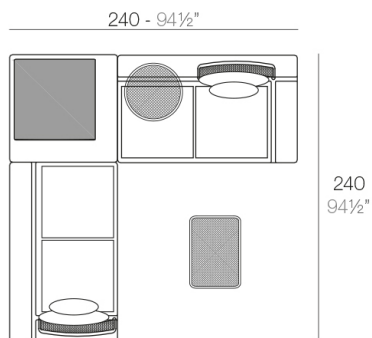

Powder coated stainless steel structure table. The tabletop is made of deployé sheet metal.

Weight: 2.05 Kg

KES Mesa Redonda sin Patas
KES Embedded Round Table

Combinations

- 1 x **64002** Módulo izquierdo 150x90 cm - Sectional left 59" x 35½"
- 1 x **64003** Módulo derecho 150x90 cm - Sectional right 59" x 35½"
- 1 x **64004** Maceta - Pot
- 1 x **64005** Respaldo alto - High backrest
- 1 x **64006** Respaldo bajo - Low backrest
- 2 x **64014** Pack 2 Cojines - Set 2 Pillows
- 1 x **64010** Mesa Redonda sin patas - Embedded round table

- 2 x **64001** Módulo 90x90 cm - Sectional 35½"x35½"
- 1 x **64002** Módulo izquierdo 150x90 cm - Sectional left 59" x 35½"
- 1 x **64003** Módulo derecho 150x90 cm - Sectional right 59" x 35½"
- 2 x **64006** Respaldo bajo - Low backrest
- 2 x **64014** Pack 2 Cojines - Set 2 Pillows
- 1 x **64010** Mesa Rectangular sin patas - Embedded rectangular table
- 1 x **64008** Mesa Redonda Ø55 - Round table Ø21¾"

- 1 x **64003** Módulo derecho 150x90 cm - Sectional right 59" x 35½"
- 1 x **64002** Módulo izquierdo 150x90 cm - Sectional left 59" x 35½"
- 1 x **64004** Maceta - Pot
- 1 x **64005** Respaldo alto - High backrest
- 1 x **64006** Respaldo bajo - Low backrest
- 2 x **64014** Pack 2 Cojines - Set 2 Pillows
- 1 x **64010** Mesa Redonda sin patas - Embedded round table
- 1 x **64009** Mesa rectangular 55x35 cm - Rectangular table 21¾"x13¾"