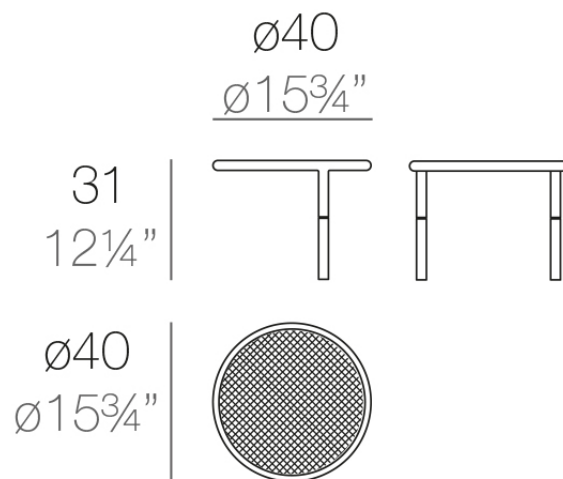

Powder coated stainless steel structure table. The tabletop is made of deployé sheet metal.

Weight: 2.05 Kg

KES Mesa Redonda sin Patas
KES Embedded Round Table

Combinations

- 1 x **64002** Módulo izquierdo 150x90 cm - Sectional left 59" x 35½"
- 1 x **64003** Módulo derecho 150x90 cm - Sectional right 59" x 35½"
- 1 x **64004** Maceta - Pot
- 1 x **64005** Respaldo alto - High backrest
- 1 x **64006** Respaldo bajo - Low backrest
- 2 x **64014** Pack 2 Cojines - Set 2 Pillows
- 1 x **64010** Mesa Redonda sin patas - Embedded round table

- 2 x **64001** Módulo 90x90 cm - Sectional 35½"x35½"
- 1 x **64002** Módulo izquierdo 150x90 cm - Sectional left 59" x 35½"
- 1 x **64003** Módulo derecho 150x90 cm - Sectional right 59" x 35½"
- 2 x **64006** Respaldo bajo - Low backrest
- 2 x **64014** Pack 2 Cojines - Set 2 Pillows
- 1 x **64010** Mesa Rectangular sin patas - Embedded rectangular table
- 1 x **64008** Mesa Redonda Ø55 - Round table Ø21¾"

- 1 x **64003** Módulo derecho 150x90 cm - Sectional right 59" x 35½"
- 1 x **64002** Módulo izquierdo 150x90 cm - Sectional left 59" x 35½"
- 1 x **64004** Maceta - Pot
- 1 x **64005** Respaldo alto - High backrest
- 1 x **64006** Respaldo bajo - Low backrest
- 2 x **64014** Pack 2 Cojines - Set 2 Pillows
- 1 x **64010** Mesa Redonda sin patas - Embedded round table
- 1 x **64009** Mesa rectangular 55x35 cm - Rectangular table 21¾"x13¾"

Finishes

finishes

ALUMINIUM

Ref. 64010

white

smoked

ecru

tortora