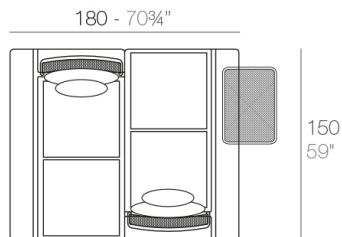

Weight: 6.6 Kg

KES Mesa Rectangular 55x35
KES Rectangular Table 21³/₄"x13³/₄"

Combinations

- 2 x 64002** Módulo 150x90 cm izquierdo - Sectional left 59" x 35 1/2"
- 2 x 64005** Respaldo alto - High backrest
- 2 x 64014** Pack 2 Cojines - Set 2 Pillows
- 1 x 64009** Mesa rectangular - Rectangular table

- 1 x 64003** Módulo derecho 150x90 cm - Sectional right 59" x 35 1/2"
- 1 x 64002** Módulo izquierdo 150x90 cm - Sectional left 59" x 35 1/2"
- 1 x 64004** Maceta - Pot
- 1 x 64005** Respaldo alto - High backrest
- 1 x 64006** Respaldo bajo - Low backrest
- 2 x 64014** Pack 2 Cojines - Set 2 Pillows
- 1 x 64010** Mesa Redonda sin patas - Embedded round table
- 1 x 64009** Mesa rectangular 55x35 cm - Rectangular table 21 3/4"x13 3/4"