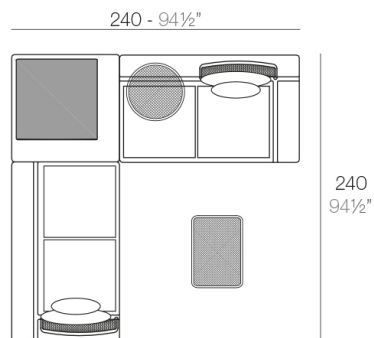

Weight: 6.6 Kg

KES Mesa Rectangular 55x35
KES Rectangular Table 21³/₄"x13³/₄"

Combinations

- 2 x 64002** Módulo 150x90 cm izquierdo - Sectional left 59" x 35 1/2"
- 2 x 64005** Respaldo alto - High backrest
- 2 x 64014** Pack 2 Cojines - Set 2 Pillows
- 1 x 64009** Mesa rectangular - Rectangular table

- 1 x 64003** Módulo derecho 150x90 cm - Sectional right 59" x 35 1/2"
- 1 x 64002** Módulo izquierdo 150x90 cm - Sectional left 59" x 35 1/2"
- 1 x 64004** Maceta - Pot
- 1 x 64005** Respaldo alto - High backrest
- 1 x 64006** Respaldo bajo - Low backrest
- 2 x 64014** Pack 2 Cojines - Set 2 Pillows
- 1 x 64010** Mesa Redonda sin patas - Embedded round table
- 1 x 64009** Mesa rectangular 55x35 cm - Rectangular table 21 3/4"x13 3/4"