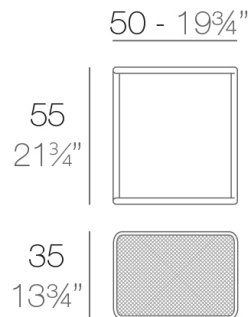

Modules

KES Mesa Redonda $\varnothing 40$
 KES Round Table $\varnothing 15\frac{3}{4}"$

KES Mesa Redonda $\varnothing 55$
 KES Round Table $\varnothing 21\frac{3}{4}"$

KES Mesa Rectangular 55x35
 KES Rectangular Table $21\frac{3}{4}" \times 13\frac{3}{4}"$

KES Mesa Redonda sin Patas
 KES Embedded Round Table

VONDOM

Ø34,5-13½"

SUAVE Macetero 65 cm
SUAVE Planter 25¾"

C = 43 L
C = 11¼ gal

Combinations

- 3 x 64002** Módulo 150x90 cm izquierdo - Sectional left 59" x 35½"
- 1 x 64011** Mesa Redonda sin patas - Embedded round tablet
- 1 x 64005** Respaldo alto - High backrest
- 4 x 64006** Respaldo bajo - Low backrest
- 5 x 64014** Pack 2 Cojines - Set 2 Pillows
- 1 x 64007** Mesa redonda Ø40 - Round table Ø15¾"

- 2 x 64001** Módulo 90x90 cm - Sectional 35½"x35½"
- 1 x 64006** Respaldo bajo - Low backrest
- 1 x 64015** Pack 2 Cojines - Set 2 Pillows
- 1 x 64007** Mesa redonda Ø40 - Round table Ø15¾"

Finishes

finishes