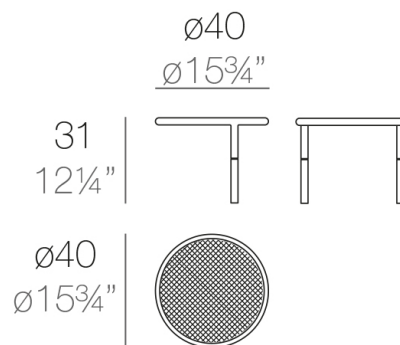

## Modules

---

KES Mesa Redonda Ø40  
KES Round Table Ø15¾"

KES Mesa Redonda Ø55  
KES Round Table Ø21¾"

KES Mesa Rectangular 55x35  
KES Rectangular Table 21¾"x13¾"

KES Mesa Redonda sin Patas  
KES Embedded Round Table

# VONDOM

Ø34,5-13 1/2"

SUAVE Macetero 65 cm  
SUAVE Planter 25 3/4"

C = 43 L  
C = 11 1/4 gal

## Combinations

- 3 x 64002** Módulo 150x90 cm izquierdo - Sectional left 59" x 35½"
- 1 x 64011** Mesa Redonda sin patas - Embedded round tablet
- 1 x 64005** Respaldo alto - High backrest
- 4 x 64006** Respaldo bajo - Low backrest
- 5 x 64014** Pack 2 Cojines - Set 2 Pillows
- 1 x 64007** Mesa redonda Ø40 - Round table Ø15¾"

- 2 x 64001** Módulo 90x90 cm - Sectional 35½"x35½"
- 1 x 64006** Respaldo bajo - Low backrest
- 1 x 64015** Pack 2 Cojines - Set 2 Pillows
- 1 x 64007** Mesa redonda Ø40 - Round table Ø15¾"