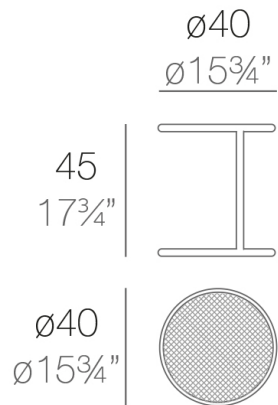

### Description

Powder coated stainless steel structure table. The tabletop is made of deployé sheet metal.

## Modules

---

KES Mesa Redonda Ø40  
KES Round Table Ø15¾"

KES Mesa Redonda Ø55  
KES Round Table Ø21¾"

KES Mesa Rectangular 55x35  
KES Rectangular Table 21¾"x13¾"

KES Mesa Redonda sin Patas  
KES Embedded Round Table

## Combinations

- 3 x 64002** Módulo 150x90 cm izquierdo - Sectional left 59" x 35½"
- 1 x 64011** Mesa Redonda sin patas - Embedded round tablet
- 1 x 64005** Respaldo alto - High backrest
- 4 x 64006** Respaldo bajo - Low backrest
- 5 x 64014** Pack 2 Cojines - Set 2 Pillows
- 1 x 64007** Mesa redonda Ø40 - Round table Ø15¾"

- 2 x 64001** Módulo 90x90 cm - Sectional 35½"x35½"
- 1 x 64006** Respaldo bajo - Low backrest
- 1 x 64015** Pack 2 Cojines - Set 2 Pillows
- 1 x 64007** Mesa redonda Ø40 - Round table Ø15¾"