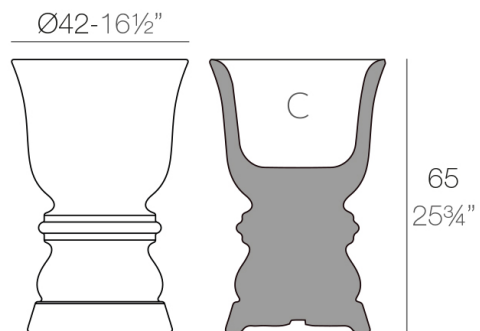

Modules

KES Mesa Redonda $\varnothing 40$
 KES Round Table $\varnothing 15\frac{3}{4}"$

KES Mesa Redonda $\varnothing 55$
 KES Round Table $\varnothing 21\frac{3}{4}"$

KES Mesa Rectangular 55x35
 KES Rectangular Table $21\frac{3}{4}" \times 13\frac{3}{4}"$

KES Mesa Redonda sin Patas
 KES Embedded Round Table

VONDOM

Ø34,5-13½"

SUAVE Macetero 65 cm
SUAVE Planter 25¾"

C = 43 L
C = 11¼ gal

Combinations

- 3 x 64002** Módulo 150x90 cm izquierdo - Sectional left 59" x 35½"
- 1 x 64011** Mesa Redonda sin patas - Embedded round tablet
- 1 x 64005** Respaldo alto - High backrest
- 4 x 64006** Respaldo bajo - Low backrest
- 5 x 64014** Pack 2 Cojines - Set 2 Pillows
- 1 x 64007** Mesa redonda Ø40 - Round table Ø15¾"

- 2 x 64001** Módulo 90x90 cm - Sectional 35½"x35½"
- 1 x 64006** Respaldo bajo - Low backrest
- 1 x 64015** Pack 2 Cojines - Set 2 Pillows
- 1 x 64007** Mesa redonda Ø40 - Round table Ø15¾"

Finishes

finishes