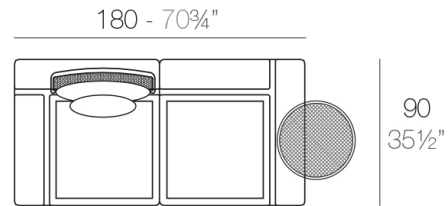

## Modules

---

KES Mesa Redonda Ø40  
KES Round Table Ø15¾"

KES Mesa Redonda Ø55  
KES Round Table Ø21¾"

KES Mesa Rectangular 55x35  
KES Rectangular Table 21¾"x13¾"

KES Mesa Redonda sin Patas  
KES Embedded Round Table

# VONDOM

Ø34,5-13 1/2"

SUAVE Macetero 65 cm  
SUAVE Planter 25 3/4"

C = 43 L  
C = 11 1/4 gal

## Combinations

- 3 x 64002** Módulo 150x90 cm izquierdo - Sectional left 59" x 35½"
- 1 x 64011** Mesa Redonda sin patas - Embedded round tablet
- 1 x 64005** Respaldo alto - High backrest
- 4 x 64006** Respaldo bajo - Low backrest
- 5 x 64014** Pack 2 Cojines - Set 2 Pillows
- 1 x 64007** Mesa redonda Ø40 - Round table Ø15¾"

- 2 x 64001** Módulo 90x90 cm - Sectional 35½"x35½"
- 1 x 64006** Respaldo bajo - Low backrest
- 1 x 64015** Pack 2 Cojines - Set 2 Pillows
- 1 x 64007** Mesa redonda Ø40 - Round table Ø15¾"