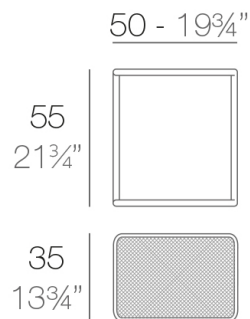

## Modules

---

KES Mesa Redonda Ø40  
KES Round Table Ø15¾"

KES Mesa Redonda Ø55  
KES Round Table Ø21¾"

KES Mesa Rectangular 55x35  
KES Rectangular Table 21¾"x13¾"

KES Mesa Redonda sin Patas  
KES Embedded Round Table

# VONDOM

Ø34,5-13 1/2"

SUAVE Macetero 65 cm  
SUAVE Planter 25 3/4"

C = 43 L  
C = 11 1/4 gal

## Combinations

- 3 x 64002** Módulo 150x90 cm izquierdo - Sectional left 59" x 35½"
- 1 x 64011** Mesa Redonda sin patas - Embedded round tablet
- 1 x 64005** Respaldo alto - High backrest
- 4 x 64006** Respaldo bajo - Low backrest
- 5 x 64014** Pack 2 Cojines - Set 2 Pillows
- 1 x 64007** Mesa redonda Ø40 - Round table Ø15¾"

- 2 x 64001** Módulo 90x90 cm - Sectional 35½"x35½"
- 1 x 64006** Respaldo bajo - Low backrest
- 1 x 64015** Pack 2 Cojines - Set 2 Pillows
- 1 x 64007** Mesa redonda Ø40 - Round table Ø15¾"