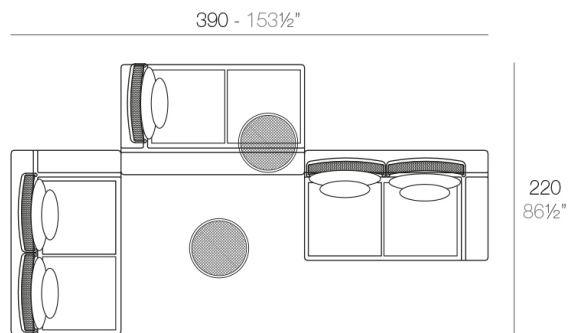

Modules

KES Mesa Redonda $\varnothing 40$
 KES Round Table $\varnothing 15\frac{3}{4}"$

KES Mesa Redonda $\varnothing 55$
 KES Round Table $\varnothing 21\frac{3}{4}"$

KES Mesa Rectangular 55x35
 KES Rectangular Table $21\frac{3}{4}" \times 13\frac{3}{4}"$

KES Mesa Redonda sin Patas
 KES Embedded Round Table

VONDOM

Ø34,5-13½"

SUAVE Macetero 65 cm
SUAVE Planter 25¾"

C = 43 L
C = 11¼ gal

Combinations

- 3 x 64002** Módulo 150x90 cm izquierdo - Sectional left 59" x 35½"
- 1 x 64011** Mesa Redonda sin patas - Embedded round tablet
- 1 x 64005** Respaldo alto - High backrest
- 4 x 64006** Respaldo bajo - Low backrest
- 5 x 64014** Pack 2 Cojines - Set 2 Pillows
- 1 x 64007** Mesa redonda Ø40 - Round table Ø15¾"

- 2 x 64001** Módulo 90x90 cm - Sectional 35½"x35½"
- 1 x 64006** Respaldo bajo - Low backrest
- 1 x 64015** Pack 2 Cojines - Set 2 Pillows
- 1 x 64007** Mesa redonda Ø40 - Round table Ø15¾"

Finishes

finishes