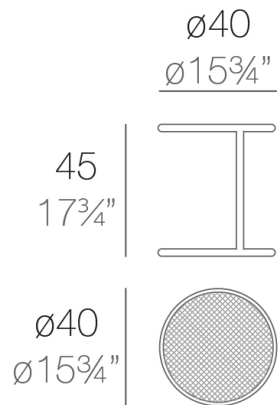

Modules

KES Mesa Redonda $\varnothing 40$
 KES Round Table $\varnothing 15\frac{3}{4}"$

KES Mesa Redonda $\varnothing 55$
 KES Round Table $\varnothing 21\frac{3}{4}"$

KES Mesa Rectangular 55x35
 KES Rectangular Table $21\frac{3}{4}" \times 13\frac{3}{4}"$

KES Mesa Redonda sin Patas
 KES Embedded Round Table

VONDOM

Ø34,5-13½"

SUAVE Macetero 65 cm
SUAVE Planter 25¾"

C = 43 L
C = 11¼ gal

Combinations

- 3 x 64002** Módulo 150x90 cm izquierdo - Sectional left 59" x 35½"
- 1 x 64011** Mesa Redonda sin patas - Embedded round tablet
- 1 x 64005** Respaldo alto - High backrest
- 4 x 64006** Respaldo bajo - Low backrest
- 5 x 64014** Pack 2 Cojines - Set 2 Pillows
- 1 x 64007** Mesa redonda Ø40 - Round table Ø15¾"

- 2 x 64001** Módulo 90x90 cm - Sectional 35½"x35½"
- 1 x 64006** Respaldo bajo - Low backrest
- 1 x 64015** Pack 2 Cojines - Set 2 Pillows
- 1 x 64007** Mesa redonda Ø40 - Round table Ø15¾"

Finishes

finishes