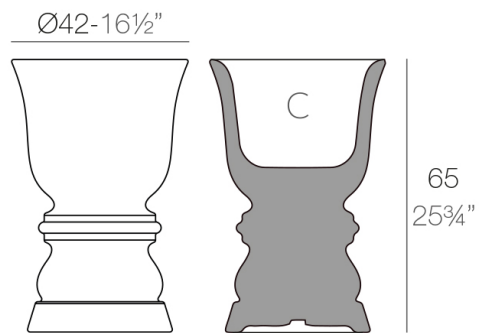

### Description

Powder coated stainless steel structure table. The tabletop is made of deployé sheet metal.

## Modules

---

KES Mesa Redonda Ø40  
KES Round Table Ø15¾"

KES Mesa Redonda Ø55  
KES Round Table Ø21¾"

KES Mesa Rectangular 55x35  
KES Rectangular Table 21¾"x13¾"

KES Mesa Redonda sin Patas  
KES Embedded Round Table

# VONDOM

Ø34,5-13 1/2"

SUAVE Macetero 65 cm  
SUAVE Planter 25 3/4"

C = 43 L  
C = 11 1/4 gal

## Combinations

- 3 x 64002** Módulo 150x90 cm izquierdo - Sectional left 59" x 35½"
- 1 x 64011** Mesa Redonda sin patas - Embedded round tablet
- 1 x 64005** Respaldo alto - High backrest
- 4 x 64006** Respaldo bajo - Low backrest
- 5 x 64014** Pack 2 Cojines - Set 2 Pillows
- 1 x 64007** Mesa redonda Ø40 - Round table Ø15¾"