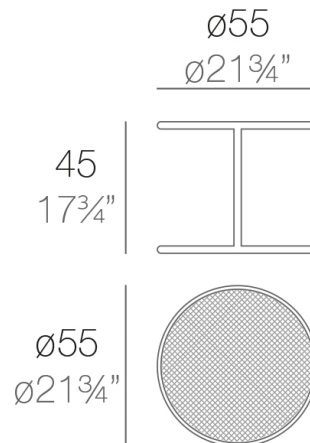

### Description

Powder coated stainless steel structure table. The tabletop is made of deployé sheet metal.

## Modules

---

KES Mesa Redonda Ø40  
KES Round Table Ø15¾"

KES Mesa Redonda Ø55  
KES Round Table Ø21¾"

KES Mesa Rectangular 55x35  
KES Rectangular Table 21¾"x13¾"

KES Mesa Redonda sin Patas  
KES Embedded Round Table

## Combinations

- 3 x 64002** Módulo 150x90 cm izquierdo - Sectional left 59" x 35½"
- 1 x 64011** Mesa Redonda sin patas - Embedded round tablet
- 1 x 64005** Respaldo alto - High backrest
- 4 x 64006** Respaldo bajo - Low backrest
- 5 x 64014** Pack 2 Cojines - Set 2 Pillows
- 1 x 64007** Mesa redonda Ø40 - Round table Ø15¾"

- 2 x 64001** Módulo 90x90 cm - Sectional 35½"x35½"
- 1 x 64006** Respaldo bajo - Low backrest
- 1 x 64015** Pack 2 Cojines - Set 2 Pillows
- 1 x 64007** Mesa redonda Ø40 - Round table Ø15¾"