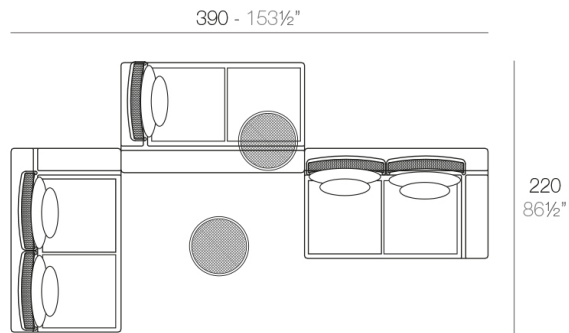

## Modules

---

KES Mesa Redonda Ø40  
KES Round Table Ø15¾"

KES Mesa Redonda Ø55  
KES Round Table Ø21¾"

KES Mesa Rectangular 55x35  
KES Rectangular Table 21¾"x13¾"

KES Mesa Redonda sin Patas  
KES Embedded Round Table

# VONDOM

Ø34,5-13 1/2"

SUAVE Macetero 65 cm  
SUAVE Planter 25 3/4"

C = 43 L  
C = 11 1/4 gal

## Combinations

- 3 x 64002** Módulo 150x90 cm izquierdo - Sectional left 59" x 35½"
- 1 x 64011** Mesa Redonda sin patas - Embedded round tablet
- 1 x 64005** Respaldo alto - High backrest
- 4 x 64006** Respaldo bajo - Low backrest
- 5 x 64014** Pack 2 Cojines - Set 2 Pillows
- 1 x 64007** Mesa redonda Ø40 - Round table Ø15¾"

- 2 x 64001** Módulo 90x90 cm - Sectional 35½"x35½"
- 1 x 64006** Respaldo bajo - Low backrest
- 1 x 64015** Pack 2 Cojines - Set 2 Pillows
- 1 x 64007** Mesa redonda Ø40 - Round table Ø15¾"