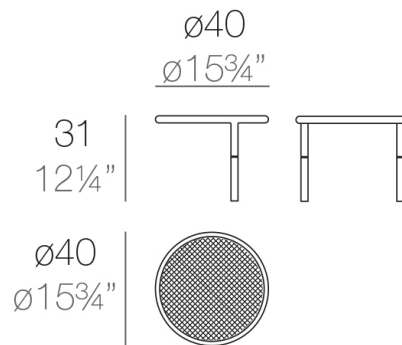

Modules

KES Mesa Redonda $\varnothing 40$
 KES Round Table $\varnothing 15\frac{3}{4}"$

KES Mesa Redonda $\varnothing 55$
 KES Round Table $\varnothing 21\frac{3}{4}"$

KES Mesa Rectangular 55x35
 KES Rectangular Table $21\frac{3}{4}" \times 13\frac{3}{4}"$

KES Mesa Redonda sin Patas
 KES Embedded Round Table

VONDOM

Ø34,5-13½"

SUAVE Macetero 65 cm
SUAVE Planter 25¾"

C = 43 L
C = 11¼ gal

Combinations

- 3 x 64002** Módulo 150x90 cm izquierdo - Sectional left 59" x 35½"
- 1 x 64011** Mesa Redonda sin patas - Embedded round tablet
- 1 x 64005** Respaldo alto - High backrest
- 4 x 64006** Respaldo bajo - Low backrest
- 5 x 64014** Pack 2 Cojines - Set 2 Pillows
- 1 x 64007** Mesa redonda Ø40 - Round table Ø15¾"

- 2 x 64001** Módulo 90x90 cm - Sectional 35½"x35½"
- 1 x 64006** Respaldo bajo - Low backrest
- 1 x 64015** Pack 2 Cojines - Set 2 Pillows
- 1 x 64007** Mesa redonda Ø40 - Round table Ø15¾"

Finishes

finishes