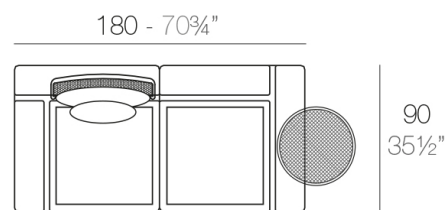

Modules

KES Mesa Redonda $\varnothing 40$
 KES Round Table $\varnothing 15\frac{3}{4}"$

KES Mesa Redonda $\varnothing 55$
 KES Round Table $\varnothing 21\frac{3}{4}"$

KES Mesa Rectangular 55x35
 KES Rectangular Table $21\frac{3}{4}" \times 13\frac{3}{4}"$

KES Mesa Redonda sin Patas
 KES Embedded Round Table

VONDOM

Ø34,5-13½"

SUAVE Macetero 65 cm
SUAVE Planter 25¾"

C = 43 L
C = 11¼ gal

Combinations

- 3 x 64002** Módulo 150x90 cm izquierdo - Sectional left 59" x 35½"
- 1 x 64011** Mesa Redonda sin patas - Embedded round tablet
- 1 x 64005** Respaldo alto - High backrest
- 4 x 64006** Respaldo bajo - Low backrest
- 5 x 64014** Pack 2 Cojines - Set 2 Pillows
- 1 x 64007** Mesa redonda Ø40 - Round table Ø15¾"

- 2 x 64001** Módulo 90x90 cm - Sectional 35½"x35½"
- 1 x 64006** Respaldo bajo - Low backrest
- 1 x 64015** Pack 2 Cojines - Set 2 Pillows
- 1 x 64007** Mesa redonda Ø40 - Round table Ø15¾"

Finishes

finishes