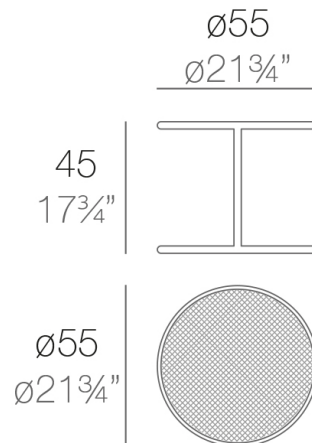

Modules

KES Mesa Redonda $\varnothing 40$
 KES Round Table $\varnothing 15\frac{3}{4}"$

KES Mesa Redonda $\varnothing 55$
 KES Round Table $\varnothing 21\frac{3}{4}"$

KES Mesa Rectangular 55x35
 KES Rectangular Table $21\frac{3}{4}" \times 13\frac{3}{4}"$

KES Mesa Redonda sin Patas
 KES Embedded Round Table

VONDOM

Ø34,5-13½"

SUAVE Macetero 65 cm
SUAVE Planter 25¾"

C = 43 L
C = 11¼ gal

Combinations

- 3 x 64002** Módulo 150x90 cm izquierdo - Sectional left 59" x 35½"
- 1 x 64011** Mesa Redonda sin patas - Embedded round tablet
- 1 x 64005** Respaldo alto - High backrest
- 4 x 64006** Respaldo bajo - Low backrest
- 5 x 64014** Pack 2 Cojines - Set 2 Pillows
- 1 x 64007** Mesa redonda Ø40 - Round table Ø15¾"

- 2 x 64001** Módulo 90x90 cm - Sectional 35½"x35½"
- 1 x 64006** Respaldo bajo - Low backrest
- 1 x 64015** Pack 2 Cojines - Set 2 Pillows
- 1 x 64007** Mesa redonda Ø40 - Round table Ø15¾"

Finishes

finishes