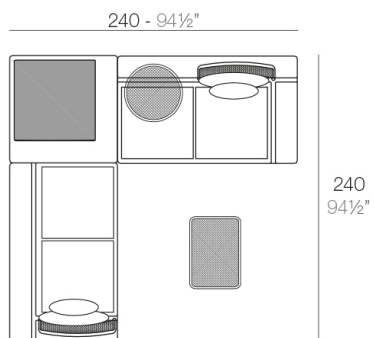

Powder coated stainless steel structure table. The backrest surface is made of deployé sheet metal.

Weight: 2.16 Kg

KES Respaldo Bajo
KES Low Backrest

Combinations

- 3 x 64002** Módulo 150x90 cm izquierdo - Sectional left 59" x 35½"
- 1 x 64011** Mesa Redonda sin patas - Embedded round tablet
- 1 x 64005** Respaldo alto - High backrest
- 4 x 64006** Respaldo bajo - Low backrest
- 5 x 64014** Pack 2 Cojines - Set 2 Pillows
- 1 x 64007** Mesa redonda Ø40 - Round table Ø15¾"

- 1 x 64002** Módulo izquierdo 150x90 cm - Sectional left 59" x 35½"
- 1 x 64003** Módulo derecho 150x90 cm - Sectional right 59" x 35½"
- 1 x 64004** Maceta - Pot
- 1 x 64005** Respaldo alto - High backrest
- 1 x 64006** Respaldo bajo - Low backrest
- 2 x 64014** Pack 2 Cojines - Set 2 Pillows
- 1 x 64010** Mesa Redonda sin patas - Embedded round table

- 2 x 64001** Módulo 90x90 cm - Sectional 35½"x35½"
- 1 x 64002** Módulo izquierdo 150x90 cm - Sectional left 59" x 35½"
- 1 x 64003** Módulo derecho 150x90 cm - Sectional right 59" x 35½"
- 2 x 64006** Respaldo bajo - Low backrest
- 2 x 64014** Pack 2 Cojines - Set 2 Pillows
- 1 x 64010** Mesa Rectangular sin patas - Embedded rectangular table
- 1 x 64008** Mesa Redonda Ø55 - Round table Ø21¾"

- 2 x 64001** Módulo 90x90 cm - Sectional 35½"x35½"
- 1 x 64006** Respaldo bajo - Low backrest
- 1 x 64015** Pack 2 Cojines - Set 2 Pillows
- 1 x 64007** Mesa redonda Ø40 - Round table Ø15¾"

- 1 x 64003** Módulo derecho 150x90 cm - Sectional right 59" x 35½"
- 1 x 64002** Módulo izquierdo 150x90 cm - Sectional left 59" x 35½"
- 1 x 64004** Maceta - Pot
- 1 x 64005** Respaldo alto - High backrest
- 1 x 64006** Respaldo bajo - Low backrest
- 2 x 64014** Pack 2 Cojines - Set 2 Pillows
- 1 x 64010** Mesa Redonda sin patas - Embedded round table
- 1 x 64009** Mesa rectangular 55x35 cm - Rectangular table 21¾"x13¾"