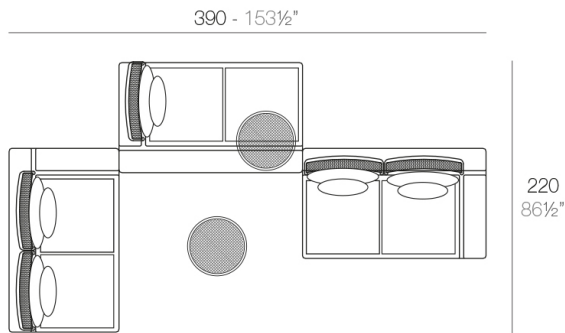

Powder coated stainless steel structure table. The backrest surface is made of deployé sheet metal.

Weight: 2.16 Kg

KES Respaldo Bajo
KES Low Backrest

Combinations

- 3 x 64002** Módulo 150x90 cm izquierdo - Sectional left 59" x 35½"
- 1 x 64011** Mesa Redonda sin patas - Embedded round tablet
- 1 x 64005** Respaldo alto - High backrest
- 4 x 64006** Respaldo bajo - Low backrest
- 5 x 64014** Pack 2 Cojines - Set 2 Pillows
- 1 x 64007** Mesa redonda Ø40 - Round table Ø15¾"

- 1 x 64002** Módulo izquierdo 150x90 cm - Sectional left 59" x 35½"
- 1 x 64003** Módulo derecho 150x90 cm - Sectional right 59" x 35½"
- 1 x 64004** Maceta - Pot
- 1 x 64005** Respaldo alto - High backrest
- 1 x 64006** Respaldo bajo - Low backrest
- 2 x 64014** Pack 2 Cojines - Set 2 Pillows
- 1 x 64010** Mesa Redonda sin patas - Embedded round table

- 2 x 64001** Módulo 90x90 cm - Sectional 35½"x35½"
- 1 x 64002** Módulo izquierdo 150x90 cm - Sectional left 59" x 35½"
- 1 x 64003** Módulo derecho 150x90 cm - Sectional right 59" x 35½"
- 2 x 64006** Respaldo bajo - Low backrest
- 2 x 64014** Pack 2 Cojines - Set 2 Pillows
- 1 x 64010** Mesa Rectangular sin patas - Embedded rectangular table
- 1 x 64008** Mesa Redonda Ø55 - Round table Ø21¾"

- 2 x 64001** Módulo 90x90 cm - Sectional 35½"x35½"
- 1 x 64006** Respaldo bajo - Low backrest
- 1 x 64015** Pack 2 Cojines - Set 2 Pillows
- 1 x 64007** Mesa redonda Ø40 - Round table Ø15¾"

- 1 x 64003** Módulo derecho 150x90 cm - Sectional right 59" x 35½"
- 1 x 64002** Módulo izquierdo 150x90 cm - Sectional left 59" x 35½"
- 1 x 64004** Maceta - Pot
- 1 x 64005** Respaldo alto - High backrest
- 1 x 64006** Respaldo bajo - Low backrest
- 2 x 64014** Pack 2 Cojines - Set 2 Pillows
- 1 x 64010** Mesa Redonda sin patas - Embedded round table
- 1 x 64009** Mesa rectangular 55x35 cm - Rectangular table 21¾"x13¾"