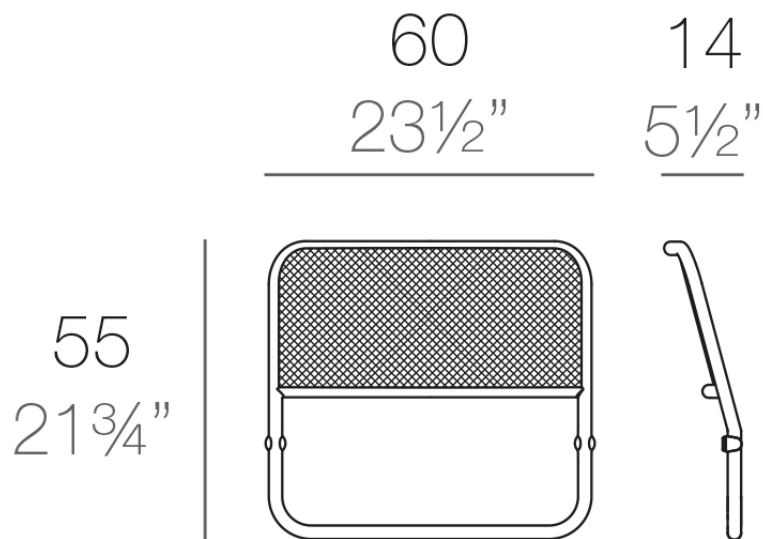

Powder coated stainless steel structure table. The backrest surface is made of deployé sheet metal.

Weight: 2.16 Kg

KES Respaldo Bajo
KES Low Backrest

Combinations

- 3 x 64002** Módulo 150x90 cm izquierdo - Sectional left 59" x 35½"
- 1 x 64011** Mesa Redonda sin patas - Embedded round tablet
- 1 x 64005** Respaldo alto - High backrest
- 4 x 64006** Respaldo bajo - Low backrest
- 5 x 64014** Pack 2 Cojines - Set 2 Pillows
- 1 x 64007** Mesa redonda Ø40 - Round table Ø15¾"

- 1 x 64002** Módulo izquierdo 150x90 cm - Sectional left 59" x 35½"
- 1 x 64003** Módulo derecho 150x90 cm - Sectional right 59" x 35½"
- 1 x 64004** Maceta - Pot
- 1 x 64005** Respaldo alto - High backrest
- 1 x 64006** Respaldo bajo - Low backrest
- 2 x 64014** Pack 2 Cojines - Set 2 Pillows
- 1 x 64010** Mesa Redonda sin patas - Embedded round table

- 2 x 64001** Módulo 90x90 cm - Sectional 35½"x35½"
- 1 x 64002** Módulo izquierdo 150x90 cm - Sectional left 59" x 35½"
- 1 x 64003** Módulo derecho 150x90 cm - Sectional right 59" x 35½"
- 2 x 64006** Respaldo bajo - Low backrest
- 2 x 64014** Pack 2 Cojines - Set 2 Pillows
- 1 x 64010** Mesa Rectangular sin patas - Embedded rectangular table
- 1 x 64008** Mesa Redonda Ø55 - Round table Ø21¾"

- 2 x 64001** Módulo 90x90 cm - Sectional 35½"x35½"
- 1 x 64006** Respaldo bajo - Low backrest
- 1 x 64015** Pack 2 Cojines - Set 2 Pillows
- 1 x 64007** Mesa redonda Ø40 - Round table Ø15¾"

VONDOM

- 1 x 64003** Módulo derecho 150x90 cm - Sectional right 59" x 35 1/2"
- 1 x 64002** Módulo izquierdo 150x90 cm - Sectional left 59" x 35 1/2"
- 1 x 64004** Maceta - Pot
- 1 x 64005** Respaldo alto - High backrest
- 1 x 64006** Respaldo bajo - Low backrest
- 2 x 64014** Pack 2 Cojines - Set 2 Pillows
- 1 x 64010** Mesa Redonda sin patas - Embedded round table
- 1 x 64009** Mesa rectangular 55x35 cm - Rectangular table 21 3/4"x13 3/4"