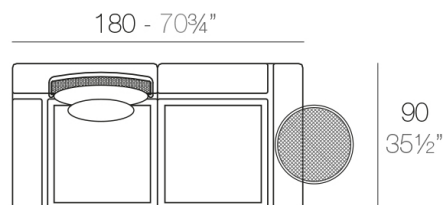

Powder coated stainless steel structure table. The backrest surface is made of deployé sheet metal.

Weight: 2.16 Kg

KES Respaldo Bajo
KES Low Backrest

Combinations

- 3 x 64002** Módulo 150x90 cm izquierdo - Sectional left 59" x 35½"
- 1 x 64011** Mesa Redonda sin patas - Embedded round tablet
- 1 x 64005** Respaldo alto - High backrest
- 4 x 64006** Respaldo bajo - Low backrest
- 5 x 64014** Pack 2 Cojines - Set 2 Pillows
- 1 x 64007** Mesa redonda Ø40 - Round table Ø15¾"

- 1 x 64002** Módulo izquierdo 150x90 cm - Sectional left 59" x 35½"
- 1 x 64003** Módulo derecho 150x90 cm - Sectional right 59" x 35½"
- 1 x 64004** Maceta - Pot
- 1 x 64005** Respaldo alto - High backrest
- 1 x 64006** Respaldo bajo - Low backrest
- 2 x 64014** Pack 2 Cojines - Set 2 Pillows
- 1 x 64010** Mesa Redonda sin patas - Embedded round table

- 2 x 64001** Módulo 90x90 cm - Sectional 35½"x35½"
- 1 x 64002** Módulo izquierdo 150x90 cm - Sectional left 59" x 35½"
- 1 x 64003** Módulo derecho 150x90 cm - Sectional right 59" x 35½"
- 2 x 64006** Respaldo bajo - Low backrest
- 2 x 64014** Pack 2 Cojines - Set 2 Pillows
- 1 x 64010** Mesa Rectangular sin patas - Embedded rectangular table
- 1 x 64008** Mesa Redonda Ø55 - Round table Ø21¾"

- 2 x 64001** Módulo 90x90 cm - Sectional 35½"x35½"
- 1 x 64006** Respaldo bajo - Low backrest
- 1 x 64015** Pack 2 Cojines - Set 2 Pillows
- 1 x 64007** Mesa redonda Ø40 - Round table Ø15¾"

- 1 x 64003** Módulo derecho 150x90 cm - Sectional right 59" x 35½"
- 1 x 64002** Módulo izquierdo 150x90 cm - Sectional left 59" x 35½"
- 1 x 64004** Maceta - Pot
- 1 x 64005** Respaldo alto - High backrest
- 1 x 64006** Respaldo bajo - Low backrest
- 2 x 64014** Pack 2 Cojines - Set 2 Pillows
- 1 x 64010** Mesa Redonda sin patas - Embedded round table
- 1 x 64009** Mesa rectangular 55x35 cm - Rectangular table 21¾"x13¾"