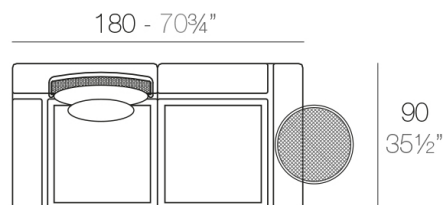

Powder coated stainless steel structure table. The backrest surface is made of deployé sheet metal.

Weight: 2.16 Kg

KES Respaldo Bajo
KES Low Backrest

Combinations

- 3 x 64002** Módulo 150x90 cm izquierdo - Sectional left 59" x 35½"
- 1 x 64011** Mesa Redonda sin patas - Embedded round tablet
- 1 x 64005** Respaldo alto - High backrest
- 4 x 64006** Respaldo bajo - Low backrest
- 5 x 64014** Pack 2 Cojines - Set 2 Pillows
- 1 x 64007** Mesa redonda Ø40 - Round table Ø15¾"

- 1 x 64002** Módulo izquierdo 150x90 cm - Sectional left 59" x 35½"
- 1 x 64003** Módulo derecho 150x90 cm - Sectional right 59" x 35½"
- 1 x 64004** Maceta - Pot
- 1 x 64005** Respaldo alto - High backrest
- 1 x 64006** Respaldo bajo - Low backrest
- 2 x 64014** Pack 2 Cojines - Set 2 Pillows
- 1 x 64010** Mesa Redonda sin patas - Embedded round table

- 2 x 64001** Módulo 90x90 cm - Sectional 35½"x35½"
- 1 x 64002** Módulo izquierdo 150x90 cm - Sectional left 59" x 35½"
- 1 x 64003** Módulo derecho 150x90 cm - Sectional right 59" x 35½"
- 2 x 64006** Respaldo bajo - Low backrest
- 2 x 64014** Pack 2 Cojines - Set 2 Pillows
- 1 x 64010** Mesa Rectangular sin patas - Embedded rectangular table
- 1 x 64008** Mesa Redonda Ø55 - Round table Ø21¾"

- 2 x 64001** Módulo 90x90 cm - Sectional 35½"x35½"
- 1 x 64006** Respaldo bajo - Low backrest
- 1 x 64015** Pack 2 Cojines - Set 2 Pillows
- 1 x 64007** Mesa redonda Ø40 - Round table Ø15¾"

VONDOM

- 1 x 64003** Módulo derecho 150x90 cm - Sectional right 59" x 35 1/2"
- 1 x 64002** Módulo izquierdo 150x90 cm - Sectional left 59" x 35 1/2"
- 1 x 64004** Maceta - Pot
- 1 x 64005** Respaldo alto - High backrest
- 1 x 64006** Respaldo bajo - Low backrest
- 2 x 64014** Pack 2 Cojines - Set 2 Pillows
- 1 x 64010** Mesa Redonda sin patas - Embedded round table
- 1 x 64009** Mesa rectangular 55x35 cm - Rectangular table 21 3/4"x13 3/4"