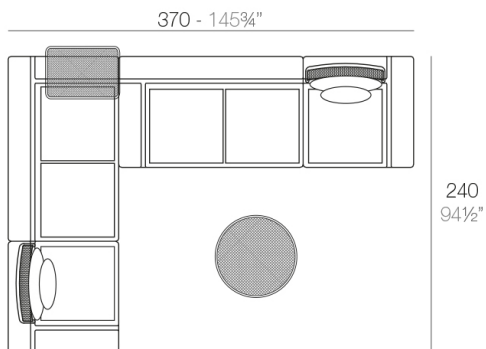

Powder coated stainless steel structure table. The backrest surface is made of deployé sheet metal.

Weight: 2.16 Kg

KES Respaldo Bajo
KES Low Backrest

Combinations

- 3 x 64002** Módulo 150x90 cm izquierdo - Sectional left 59" x 35½"
- 1 x 64011** Mesa Redonda sin patas - Embedded round tablet
- 1 x 64005** Respaldo alto - High backrest
- 4 x 64006** Respaldo bajo - Low backrest
- 5 x 64014** Pack 2 Cojines - Set 2 Pillows
- 1 x 64007** Mesa redonda Ø40 - Round table Ø15¾"

- 1 x 64002** Módulo izquierdo 150x90 cm - Sectional left 59" x 35½"
- 1 x 64003** Módulo derecho 150x90 cm - Sectional right 59" x 35½"
- 1 x 64004** Maceta - Pot
- 1 x 64005** Respaldo alto - High backrest
- 1 x 64006** Respaldo bajo - Low backrest
- 2 x 64014** Pack 2 Cojines - Set 2 Pillows
- 1 x 64010** Mesa Redonda sin patas - Embedded round table

- 2 x 64001** Módulo 90x90 cm - Sectional 35½"x35½"
- 1 x 64002** Módulo izquierdo 150x90 cm - Sectional left 59" x 35½"
- 1 x 64003** Módulo derecho 150x90 cm - Sectional right 59" x 35½"
- 2 x 64006** Respaldo bajo - Low backrest
- 2 x 64014** Pack 2 Cojines - Set 2 Pillows
- 1 x 64010** Mesa Rectangular sin patas - Embedded rectangular table
- 1 x 64008** Mesa Redonda Ø55 - Round table Ø21¾"

- 2 x 64001** Módulo 90x90 cm - Sectional 35½"x35½"
- 1 x 64006** Respaldo bajo - Low backrest
- 1 x 64015** Pack 2 Cojines - Set 2 Pillows
- 1 x 64007** Mesa redonda Ø40 - Round table Ø15¾"

- 1 x 64003** Módulo derecho 150x90 cm - Sectional right 59" x 35½"
- 1 x 64002** Módulo izquierdo 150x90 cm - Sectional left 59" x 35½"
- 1 x 64004** Maceta - Pot
- 1 x 64005** Respaldo alto - High backrest
- 1 x 64006** Respaldo bajo - Low backrest
- 2 x 64014** Pack 2 Cojines - Set 2 Pillows
- 1 x 64010** Mesa Redonda sin patas - Embedded round table
- 1 x 64009** Mesa rectangular 55x35 cm - Rectangular table 21¾"x13¾"