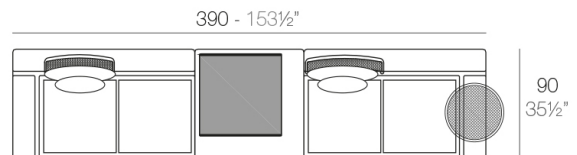

Powder coated stainless steel structure table. The backrest surface is made of deployé sheet metal.

Weight: 2.16 Kg

KES Respaldo Bajo
KES Low Backrest

Combinations

- 3 x 64002** Módulo 150x90 cm izquierdo - Sectional left 59" x 35½"
- 1 x 64011** Mesa Redonda sin patas - Embedded round tablet
- 1 x 64005** Respaldo alto - High backrest
- 4 x 64006** Respaldo bajo - Low backrest
- 5 x 64014** Pack 2 Cojines - Set 2 Pillows
- 1 x 64007** Mesa redonda Ø40 - Round table Ø15¾"

- 1 x 64002** Módulo izquierdo 150x90 cm - Sectional left 59" x 35½"
- 1 x 64003** Módulo derecho 150x90 cm - Sectional right 59" x 35½"
- 1 x 64004** Maceta - Pot
- 1 x 64005** Respaldo alto - High backrest
- 1 x 64006** Respaldo bajo - Low backrest
- 2 x 64014** Pack 2 Cojines - Set 2 Pillows
- 1 x 64010** Mesa Redonda sin patas - Embedded round table

- 2 x 64001** Módulo 90x90 cm - Sectional 35½"x35½"
- 1 x 64002** Módulo izquierdo 150x90 cm - Sectional left 59" x 35½"
- 1 x 64003** Módulo derecho 150x90 cm - Sectional right 59" x 35½"
- 2 x 64006** Respaldo bajo - Low backrest
- 2 x 64014** Pack 2 Cojines - Set 2 Pillows
- 1 x 64010** Mesa Rectangular sin patas - Embedded rectangular table
- 1 x 64008** Mesa Redonda Ø55 - Round table Ø21¾"

- 2 x 64001** Módulo 90x90 cm - Sectional 35½"x35½"
- 1 x 64006** Respaldo bajo - Low backrest
- 1 x 64015** Pack 2 Cojines - Set 2 Pillows
- 1 x 64007** Mesa redonda Ø40 - Round table Ø15¾"

VONDOM

- 1 x 64003** Módulo derecho 150x90 cm - Sectional right 59" x 35 1/2"
- 1 x 64002** Módulo izquierdo 150x90 cm - Sectional left 59" x 35 1/2"
- 1 x 64004** Maceta - Pot
- 1 x 64005** Respaldo alto - High backrest
- 1 x 64006** Respaldo bajo - Low backrest
- 2 x 64014** Pack 2 Cojines - Set 2 Pillows
- 1 x 64010** Mesa Redonda sin patas - Embedded round table
- 1 x 64009** Mesa rectangular 55x35 cm - Rectangular table 21 3/4"x13 3/4"