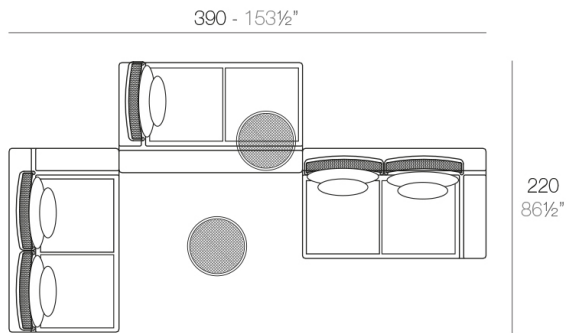

Powder coated stainless steel structure table. The backrest surface is made of deployé sheet metal.

Weight: 2.16 Kg

KES Respaldo Bajo
KES Low Backrest

Combinations

- 3 x 64002** Módulo 150x90 cm izquierdo - Sectional left 59" x 35½"
- 1 x 64011** Mesa Redonda sin patas - Embedded round tablet
- 1 x 64005** Respaldo alto - High backrest
- 4 x 64006** Respaldo bajo - Low backrest
- 5 x 64014** Pack 2 Cojines - Set 2 Pillows
- 1 x 64007** Mesa redonda Ø40 - Round table Ø15¾"

- 1 x 64002** Módulo izquierdo 150x90 cm - Sectional left 59" x 35½"
- 1 x 64003** Módulo derecho 150x90 cm - Sectional right 59" x 35½"
- 1 x 64004** Maceta - Pot
- 1 x 64005** Respaldo alto - High backrest
- 1 x 64006** Respaldo bajo - Low backrest
- 2 x 64014** Pack 2 Cojines - Set 2 Pillows
- 1 x 64010** Mesa Redonda sin patas - Embedded round table

- 2 x 64001** Módulo 90x90 cm - Sectional 35½"x35½"
- 1 x 64002** Módulo izquierdo 150x90 cm - Sectional left 59" x 35½"
- 1 x 64003** Módulo derecho 150x90 cm - Sectional right 59" x 35½"
- 2 x 64006** Respaldo bajo - Low backrest
- 2 x 64014** Pack 2 Cojines - Set 2 Pillows
- 1 x 64010** Mesa Rectangular sin patas - Embedded rectangular table
- 1 x 64008** Mesa Redonda Ø55 - Round table Ø21¾"

- 2 x 64001** Módulo 90x90 cm - Sectional 35½"x35½"
- 1 x 64006** Respaldo bajo - Low backrest
- 1 x 64015** Pack 2 Cojines - Set 2 Pillows
- 1 x 64007** Mesa redonda Ø40 - Round table Ø15¾"

VONDOM

- 1 x 64003** Módulo derecho 150x90 cm - Sectional right 59" x 35 1/2"
- 1 x 64002** Módulo izquierdo 150x90 cm - Sectional left 59" x 35 1/2"
- 1 x 64004** Maceta - Pot
- 1 x 64005** Respaldo alto - High backrest
- 1 x 64006** Respaldo bajo - Low backrest
- 2 x 64014** Pack 2 Cojines - Set 2 Pillows
- 1 x 64010** Mesa Redonda sin patas - Embedded round table
- 1 x 64009** Mesa rectangular 55x35 cm - Rectangular table 21 3/4"x13 3/4"