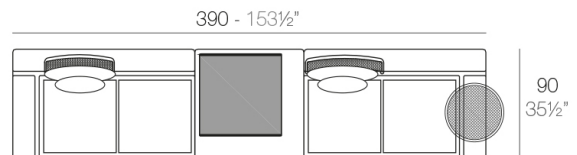

Powder coated stainless steel structure table. The backrest surface is made of deployé sheet metal.

Weight: 2.16 Kg

KES Respaldo Bajo
KES Low Backrest

Combinations

- 3 x 64002** Módulo 150x90 cm izquierdo - Sectional left 59" x 35½"
- 1 x 64011** Mesa Redonda sin patas - Embedded round tablet
- 1 x 64005** Respaldo alto - High backrest
- 4 x 64006** Respaldo bajo - Low backrest
- 5 x 64014** Pack 2 Cojines - Set 2 Pillows
- 1 x 64007** Mesa redonda Ø40 - Round table Ø15¾"

- 1 x 64002** Módulo izquierdo 150x90 cm - Sectional left 59" x 35½"
- 1 x 64003** Módulo derecho 150x90 cm - Sectional right 59" x 35½"
- 1 x 64004** Maceta - Pot
- 1 x 64005** Respaldo alto - High backrest
- 1 x 64006** Respaldo bajo - Low backrest
- 2 x 64014** Pack 2 Cojines - Set 2 Pillows
- 1 x 64010** Mesa Redonda sin patas - Embedded round table

- 2 x 64001** Módulo 90x90 cm - Sectional 35½"x35½"
- 1 x 64002** Módulo izquierdo 150x90 cm - Sectional left 59" x 35½"
- 1 x 64003** Módulo derecho 150x90 cm - Sectional right 59" x 35½"
- 2 x 64006** Respaldo bajo - Low backrest
- 2 x 64014** Pack 2 Cojines - Set 2 Pillows
- 1 x 64010** Mesa Rectangular sin patas - Embedded rectangular table
- 1 x 64008** Mesa Redonda Ø55 - Round table Ø21¾"

- 2 x 64001** Módulo 90x90 cm - Sectional 35½"x35½"
- 1 x 64006** Respaldo bajo - Low backrest
- 1 x 64015** Pack 2 Cojines - Set 2 Pillows
- 1 x 64007** Mesa redonda Ø40 - Round table Ø15¾"

- 1 x 64003** Módulo derecho 150x90 cm - Sectional right 59" x 35½"
- 1 x 64002** Módulo izquierdo 150x90 cm - Sectional left 59" x 35½"
- 1 x 64004** Maceta - Pot
- 1 x 64005** Respaldo alto - High backrest
- 1 x 64006** Respaldo bajo - Low backrest
- 2 x 64014** Pack 2 Cojines - Set 2 Pillows
- 1 x 64010** Mesa Redonda sin patas - Embedded round table
- 1 x 64009** Mesa rectangular 55x35 cm - Rectangular table 21¾"x13¾"