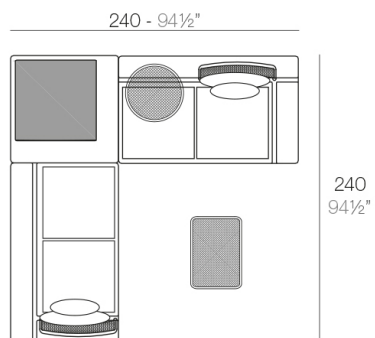

Powder coated stainless steel structure table. The backrest surface is made of deployé sheet metal.

Weight: 2.16 Kg

KES Respaldo Bajo
KES Low Backrest

Combinations

- 3 x 64002** Módulo 150x90 cm izquierdo - Sectional left 59" x 35½"
- 1 x 64011** Mesa Redonda sin patas - Embedded round tablet
- 1 x 64005** Respaldo alto - High backrest
- 4 x 64006** Respaldo bajo - Low backrest
- 5 x 64014** Pack 2 Cojines - Set 2 Pillows
- 1 x 64007** Mesa redonda Ø40 - Round table Ø15¾"

- 1 x 64002** Módulo izquierdo 150x90 cm - Sectional left 59" x 35½"
- 1 x 64003** Módulo derecho 150x90 cm - Sectional right 59" x 35½"
- 1 x 64004** Maceta - Pot
- 1 x 64005** Respaldo alto - High backrest
- 1 x 64006** Respaldo bajo - Low backrest
- 2 x 64014** Pack 2 Cojines - Set 2 Pillows
- 1 x 64010** Mesa Redonda sin patas - Embedded round table

- 2 x 64001** Módulo 90x90 cm - Sectional 35½"x35½"
- 1 x 64002** Módulo izquierdo 150x90 cm - Sectional left 59" x 35½"
- 1 x 64003** Módulo derecho 150x90 cm - Sectional right 59" x 35½"
- 2 x 64006** Respaldo bajo - Low backrest
- 2 x 64014** Pack 2 Cojines - Set 2 Pillows
- 1 x 64010** Mesa Rectangular sin patas - Embedded rectangular table
- 1 x 64008** Mesa Redonda Ø55 - Round table Ø21¾"

- 2 x 64001** Módulo 90x90 cm - Sectional 35½"x35½"
- 1 x 64006** Respaldo bajo - Low backrest
- 1 x 64015** Pack 2 Cojines - Set 2 Pillows
- 1 x 64007** Mesa redonda Ø40 - Round table Ø15¾"

VONDOM

- 1 x 64003** Módulo derecho 150x90 cm - Sectional right 59" x 35 1/2"
- 1 x 64002** Módulo izquierdo 150x90 cm - Sectional left 59" x 35 1/2"
- 1 x 64004** Maceta - Pot
- 1 x 64005** Respaldo alto - High backrest
- 1 x 64006** Respaldo bajo - Low backrest
- 2 x 64014** Pack 2 Cojines - Set 2 Pillows
- 1 x 64010** Mesa Redonda sin patas - Embedded round table
- 1 x 64009** Mesa rectangular 55x35 cm - Rectangular table 21 3/4"x13 3/4"