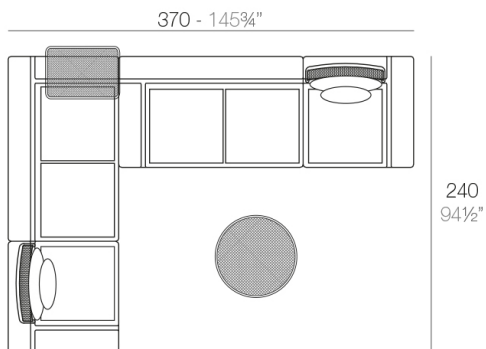

Powder coated stainless steel structure table. The backrest surface is made of deployé sheet metal.

Weight: 2.16 Kg

KES Respaldo Bajo
KES Low Backrest

Combinations

- 3 x 64002** Módulo 150x90 cm izquierdo - Sectional left 59" x 35½"
- 1 x 64011** Mesa Redonda sin patas - Embedded round tablet
- 1 x 64005** Respaldo alto - High backrest
- 4 x 64006** Respaldo bajo - Low backrest
- 5 x 64014** Pack 2 Cojines - Set 2 Pillows
- 1 x 64007** Mesa redonda Ø40 - Round table Ø15¾"

- 1 x 64002** Módulo izquierdo 150x90 cm - Sectional left 59" x 35½"
- 1 x 64003** Módulo derecho 150x90 cm - Sectional right 59" x 35½"
- 1 x 64004** Maceta - Pot
- 1 x 64005** Respaldo alto - High backrest
- 1 x 64006** Respaldo bajo - Low backrest
- 2 x 64014** Pack 2 Cojines - Set 2 Pillows
- 1 x 64010** Mesa Redonda sin patas - Embedded round table

- 2 x 64001** Módulo 90x90 cm - Sectional 35½"x35½"
- 1 x 64002** Módulo izquierdo 150x90 cm - Sectional left 59" x 35½"
- 1 x 64003** Módulo derecho 150x90 cm - Sectional right 59" x 35½"
- 2 x 64006** Respaldo bajo - Low backrest
- 2 x 64014** Pack 2 Cojines - Set 2 Pillows
- 1 x 64010** Mesa Rectangular sin patas - Embedded rectangular table
- 1 x 64008** Mesa Redonda Ø55 - Round table Ø21¾"

- 2 x 64001** Módulo 90x90 cm - Sectional 35½"x35½"
- 1 x 64006** Respaldo bajo - Low backrest
- 1 x 64015** Pack 2 Cojines - Set 2 Pillows
- 1 x 64007** Mesa redonda Ø40 - Round table Ø15¾"

VONDOM

- 1 x 64003** Módulo derecho 150x90 cm - Sectional right 59" x 35 1/2"
- 1 x 64002** Módulo izquierdo 150x90 cm - Sectional left 59" x 35 1/2"
- 1 x 64004** Maceta - Pot
- 1 x 64005** Respaldo alto - High backrest
- 1 x 64006** Respaldo bajo - Low backrest
- 2 x 64014** Pack 2 Cojines - Set 2 Pillows
- 1 x 64010** Mesa Redonda sin patas - Embedded round table
- 1 x 64009** Mesa rectangular 55x35 cm - Rectangular table 21 3/4"x13 3/4"