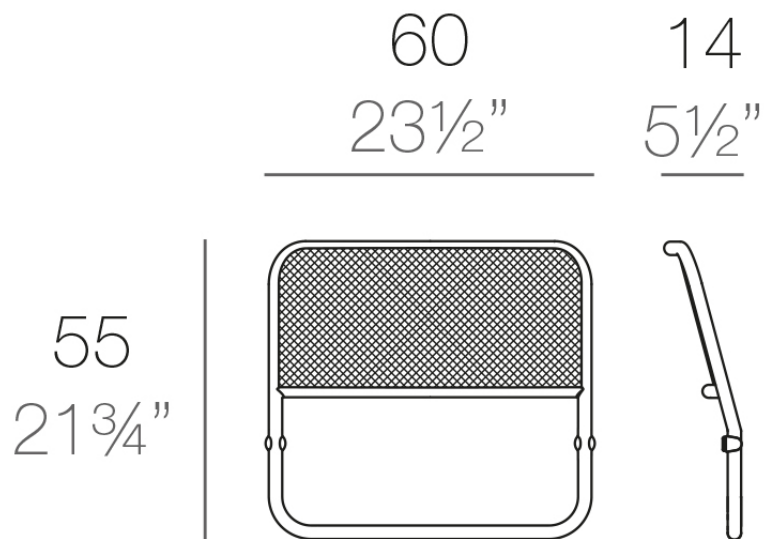

Powder coated stainless steel structure table. The backrest surface is made of deployé sheet metal.

Weight: 2.16 Kg

KES Respaldo Bajo
KES Low Backrest

Combinations

- 3 x 64002** Módulo 150x90 cm izquierdo - Sectional left 59" x 35½"
- 1 x 64011** Mesa Redonda sin patas - Embedded round tablet
- 1 x 64005** Respaldo alto - High backrest
- 4 x 64006** Respaldo bajo - Low backrest
- 5 x 64014** Pack 2 Cojines - Set 2 Pillows
- 1 x 64007** Mesa redonda Ø40 - Round table Ø15¾"

- 1 x 64002** Módulo izquierdo 150x90 cm - Sectional left 59" x 35½"
- 1 x 64003** Módulo derecho 150x90 cm - Sectional right 59" x 35½"
- 1 x 64004** Maceta - Pot
- 1 x 64005** Respaldo alto - High backrest
- 1 x 64006** Respaldo bajo - Low backrest
- 2 x 64014** Pack 2 Cojines - Set 2 Pillows
- 1 x 64010** Mesa Redonda sin patas - Embedded round table

- 2 x 64001** Módulo 90x90 cm - Sectional 35½"x35½"
- 1 x 64002** Módulo izquierdo 150x90 cm - Sectional left 59" x 35½"
- 1 x 64003** Módulo derecho 150x90 cm - Sectional right 59" x 35½"
- 2 x 64006** Respaldo bajo - Low backrest
- 2 x 64014** Pack 2 Cojines - Set 2 Pillows
- 1 x 64010** Mesa Rectangular sin patas - Embedded rectangular table
- 1 x 64008** Mesa Redonda Ø55 - Round table Ø21¾"

- 2 x 64001** Módulo 90x90 cm - Sectional 35½"x35½"
- 1 x 64006** Respaldo bajo - Low backrest
- 1 x 64015** Pack 2 Cojines - Set 2 Pillows
- 1 x 64007** Mesa redonda Ø40 - Round table Ø15¾"

- 1 x 64003** Módulo derecho 150x90 cm - Sectional right 59" x 35½"
- 1 x 64002** Módulo izquierdo 150x90 cm - Sectional left 59" x 35½"
- 1 x 64004** Maceta - Pot
- 1 x 64005** Respaldo alto - High backrest
- 1 x 64006** Respaldo bajo - Low backrest
- 2 x 64014** Pack 2 Cojines - Set 2 Pillows
- 1 x 64010** Mesa Redonda sin patas - Embedded round table
- 1 x 64009** Mesa rectangular 55x35 cm - Rectangular table 21¾"x13¾"