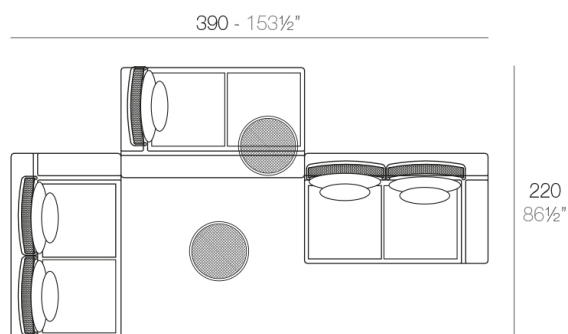

Powder coated stainless steel structure table. The backrest surface is made of deployé sheet metal.

Weight: 2.56 Kg

KES Respaldo Alto
KES High Backrest

Combinations

- 2 x 64002** Módulo 150x90 cm izquierdo - Sectional left 59" x 35½"
- 2 x 64005** Respaldo alto - High backrest
- 2 x 64014** Pack 2 Cojines - Set 2 Pillows
- 1 x 64009** Mesa rectangular - Rectangular table

- 3 x 64002** Módulo 150x90 cm izquierdo - Sectional left 59" x 35½"
- 1 x 64011** Mesa Redonda sin patas - Embedded round tablet
- 1 x 64005** Respaldo alto - High backrest
- 4 x 64006** Respaldo bajo - Low backrest
- 5 x 64014** Pack 2 Cojines - Set 2 Pillows
- 1 x 64007** Mesa redonda Ø40 - Round table Ø15¾"

- 1 x 64002** Módulo izquierdo 150x90 cm - Sectional left 59" x 35½"
- 1 x 64003** Módulo derecho 150x90 cm - Sectional right 59" x 35½"
- 1 x 64004** Maceta - Pot
- 1 x 64005** Respaldo alto - High backrest
- 1 x 64006** Respaldo bajo - Low backrest
- 2 x 64014** Pack 2 Cojines - Set 2 Pillows
- 1 x 64010** Mesa Redonda sin patas - Embedded round table

- 1 x 64003** Módulo derecho 150x90 cm - Sectional right 59" x 35½"
- 1 x 64002** Módulo izquierdo 150x90 cm - Sectional left 59" x 35½"
- 1 x 64004** Maceta - Pot
- 1 x 64005** Respaldo alto - High backrest
- 1 x 64006** Respaldo bajo - Low backrest
- 2 x 64014** Pack 2 Cojines - Set 2 Pillows
- 1 x 64010** Mesa Redonda sin patas - Embedded round table
- 1 x 64009** Mesa rectangular 55x35 cm - Rectangular table 21¾"x13¾"