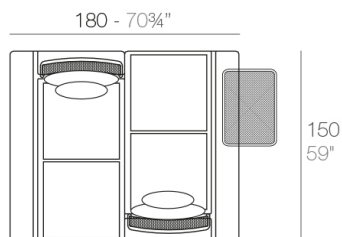

Powder coated stainless steel structure table. The backrest surface is made of deployé sheet metal.

Weight: 2.56 Kg

KES Respaldo Alto
KES High Backrest

Combinations

- 2 x 64002** Módulo 150x90 cm izquierdo - Sectional left 59" x 35½"
- 2 x 64005** Respaldo alto - High backrest
- 2 x 64014** Pack 2 Cojines - Set 2 Pillows
- 1 x 64009** Mesa rectangular - Rectangular table

- 3 x 64002** Módulo 150x90 cm izquierdo - Sectional left 59" x 35½"
- 1 x 64011** Mesa Redonda sin patas - Embedded round tablet
- 1 x 64005** Respaldo alto - High backrest
- 4 x 64006** Respaldo bajo - Low backrest
- 5 x 64014** Pack 2 Cojines - Set 2 Pillows
- 1 x 64007** Mesa redonda Ø40 - Round table Ø15¾"

- 1 x 64002** Módulo izquierdo 150x90 cm - Sectional left 59" x 35½"
- 1 x 64003** Módulo derecho 150x90 cm - Sectional right 59" x 35½"
- 1 x 64004** Maceta - Pot
- 1 x 64005** Respaldo alto - High backrest
- 1 x 64006** Respaldo bajo - Low backrest
- 2 x 64014** Pack 2 Cojines - Set 2 Pillows
- 1 x 64010** Mesa Redonda sin patas - Embedded round table

- 1 x 64003** Módulo derecho 150x90 cm - Sectional right 59" x 35½"
- 1 x 64002** Módulo izquierdo 150x90 cm - Sectional left 59" x 35½"
- 1 x 64004** Maceta - Pot
- 1 x 64005** Respaldo alto - High backrest
- 1 x 64006** Respaldo bajo - Low backrest
- 2 x 64014** Pack 2 Cojines - Set 2 Pillows
- 1 x 64010** Mesa Redonda sin patas - Embedded round table
- 1 x 64009** Mesa rectangular 55x35 cm - Rectangular table 21¾"x13¾"