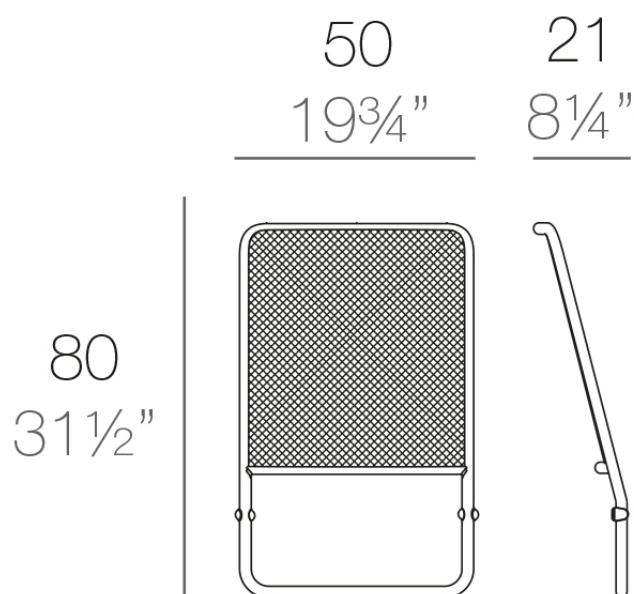

Powder coated stainless steel structure table. The backrest surface is made of deployé sheet metal.

Weight: 2.56 Kg

KES Respaldo Alto
KES High Backrest

Combinations

- 2 x 64002** Módulo 150x90 cm izquierdo - Sectional left 59" x 35½"
- 2 x 64005** Respaldo alto - High backrest
- 2 x 64014** Pack 2 Cojines - Set 2 Pillows
- 1 x 64009** Mesa rectangular - Rectangular table

- 3 x 64002** Módulo 150x90 cm izquierdo - Sectional left 59" x 35½"
- 1 x 64011** Mesa Redonda sin patas - Embedded round tablet
- 1 x 64005** Respaldo alto - High backrest
- 4 x 64006** Respaldo bajo - Low backrest
- 5 x 64014** Pack 2 Cojines - Set 2 Pillows
- 1 x 64007** Mesa redonda Ø40 - Round table Ø15¾"

- 1 x 64002** Módulo izquierdo 150x90 cm - Sectional left 59" x 35½"
- 1 x 64003** Módulo derecho 150x90 cm - Sectional right 59" x 35½"
- 1 x 64004** Maceta - Pot
- 1 x 64005** Respaldo alto - High backrest
- 1 x 64006** Respaldo bajo - Low backrest
- 2 x 64014** Pack 2 Cojines - Set 2 Pillows
- 1 x 64010** Mesa Redonda sin patas - Embedded round table

- 1 x 64003** Módulo derecho 150x90 cm - Sectional right 59" x 35½"
- 1 x 64002** Módulo izquierdo 150x90 cm - Sectional left 59" x 35½"
- 1 x 64004** Maceta - Pot
- 1 x 64005** Respaldo alto - High backrest
- 1 x 64006** Respaldo bajo - Low backrest
- 2 x 64014** Pack 2 Cojines - Set 2 Pillows
- 1 x 64010** Mesa Redonda sin patas - Embedded round table
- 1 x 64009** Mesa rectangular 55x35 cm - Rectangular table 21¾"x13¾"