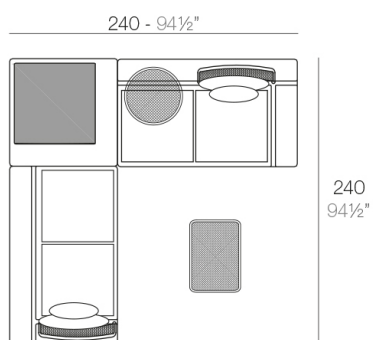

Powder coated stainless steel structure table. The backrest surface is made of deployé sheet metal.

Weight: 2.56 Kg

KES Respaldo Alto
KES High Backrest

Combinations

- 2 x 64002** Módulo 150x90 cm izquierdo - Sectional left 59" x 35½"
- 2 x 64005** Respaldo alto - High backrest
- 2 x 64014** Pack 2 Cojines - Set 2 Pillows
- 1 x 64009** Mesa rectangular - Rectangular table

- 3 x 64002** Módulo 150x90 cm izquierdo - Sectional left 59" x 35½"
- 1 x 64011** Mesa Redonda sin patas - Embedded round tablet
- 1 x 64005** Respaldo alto - High backrest
- 4 x 64006** Respaldo bajo - Low backrest
- 5 x 64014** Pack 2 Cojines - Set 2 Pillows
- 1 x 64007** Mesa redonda Ø40 - Round table Ø15¾"

- 1 x 64002** Módulo izquierdo 150x90 cm - Sectional left 59" x 35½"
- 1 x 64003** Módulo derecho 150x90 cm - Sectional right 59" x 35½"
- 1 x 64004** Maceta - Pot
- 1 x 64005** Respaldo alto - High backrest
- 1 x 64006** Respaldo bajo - Low backrest
- 2 x 64014** Pack 2 Cojines - Set 2 Pillows
- 1 x 64010** Mesa Redonda sin patas - Embedded round table

- 1 x 64003** Módulo derecho 150x90 cm - Sectional right 59" x 35½"
- 1 x 64002** Módulo izquierdo 150x90 cm - Sectional left 59" x 35½"
- 1 x 64004** Maceta - Pot
- 1 x 64005** Respaldo alto - High backrest
- 1 x 64006** Respaldo bajo - Low backrest
- 2 x 64014** Pack 2 Cojines - Set 2 Pillows
- 1 x 64010** Mesa Redonda sin patas - Embedded round table
- 1 x 64009** Mesa rectangular 55x35 cm - Rectangular table 21¾"x13¾"