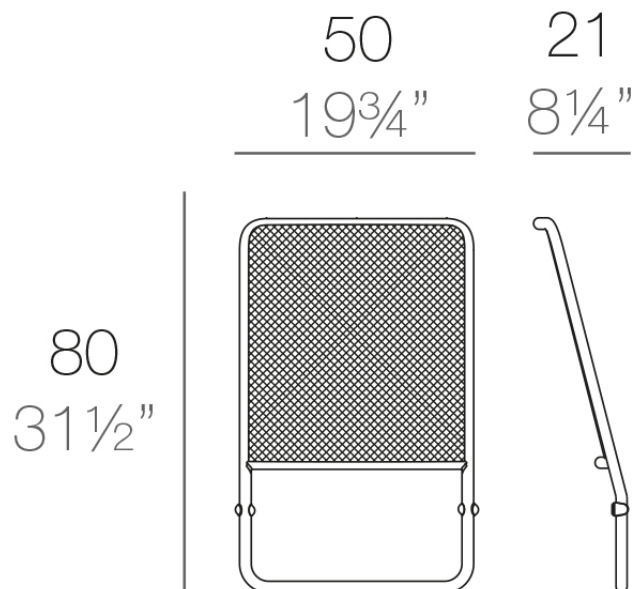

Powder coated stainless steel structure table. The backrest surface is made of deployé sheet metal.

Weight: 2.56 Kg

KES Respaldo Alto
KES High Backrest

Combinations

- 2 x 64002** Módulo 150x90 cm izquierdo - Sectional left 59" x 35½"
- 2 x 64005** Respaldo alto - High backrest
- 2 x 64014** Pack 2 Cojines - Set 2 Pillows
- 1 x 64009** Mesa rectangular - Rectangular table

- 3 x 64002** Módulo 150x90 cm izquierdo - Sectional left 59" x 35½"
- 1 x 64011** Mesa Redonda sin patas - Embedded round tablet
- 1 x 64005** Respaldo alto - High backrest
- 4 x 64006** Respaldo bajo - Low backrest
- 5 x 64014** Pack 2 Cojines - Set 2 Pillows
- 1 x 64007** Mesa redonda Ø40 - Round table Ø15¾"

- 1 x 64002** Módulo izquierdo 150x90 cm - Sectional left 59" x 35½"
- 1 x 64003** Módulo derecho 150x90 cm - Sectional right 59" x 35½"
- 1 x 64004** Maceta - Pot
- 1 x 64005** Respaldo alto - High backrest
- 1 x 64006** Respaldo bajo - Low backrest
- 2 x 64014** Pack 2 Cojines - Set 2 Pillows
- 1 x 64010** Mesa Redonda sin patas - Embedded round table

- 1 x 64003** Módulo derecho 150x90 cm - Sectional right 59" x 35½"
- 1 x 64002** Módulo izquierdo 150x90 cm - Sectional left 59" x 35½"
- 1 x 64004** Maceta - Pot
- 1 x 64005** Respaldo alto - High backrest
- 1 x 64006** Respaldo bajo - Low backrest
- 2 x 64014** Pack 2 Cojines - Set 2 Pillows
- 1 x 64010** Mesa Redonda sin patas - Embedded round table
- 1 x 64009** Mesa rectangular 55x35 cm - Rectangular table 21¾"x13¾"