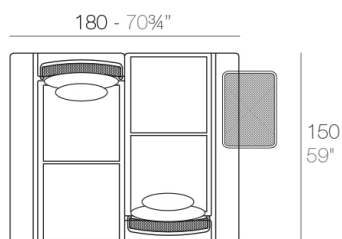

Powder coated stainless steel structure table. The backrest surface is made of deployé sheet metal.

Weight: 2.56 Kg

KES Respaldo Alto
KES High Backrest

Combinations

- 2 x 64002** Módulo 150x90 cm izquierdo - Sectional left 59" x 35½"
- 2 x 64005** Respaldo alto - High backrest
- 2 x 64014** Pack 2 Cojines - Set 2 Pillows
- 1 x 64009** Mesa rectangular - Rectangular table

- 3 x 64002** Módulo 150x90 cm izquierdo - Sectional left 59" x 35½"
- 1 x 64011** Mesa Redonda sin patas - Embedded round tablet
- 1 x 64005** Respaldo alto - High backrest
- 4 x 64006** Respaldo bajo - Low backrest
- 5 x 64014** Pack 2 Cojines - Set 2 Pillows
- 1 x 64007** Mesa redonda Ø40 - Round table Ø15¾"

- 1 x 64002** Módulo izquierdo 150x90 cm - Sectional left 59" x 35½"
- 1 x 64003** Módulo derecho 150x90 cm - Sectional right 59" x 35½"
- 1 x 64004** Maceta - Pot
- 1 x 64005** Respaldo alto - High backrest
- 1 x 64006** Respaldo bajo - Low backrest
- 2 x 64014** Pack 2 Cojines - Set 2 Pillows
- 1 x 64010** Mesa Redonda sin patas - Embedded round table

- 1 x 64003** Módulo derecho 150x90 cm - Sectional right 59" x 35½"
- 1 x 64002** Módulo izquierdo 150x90 cm - Sectional left 59" x 35½"
- 1 x 64004** Maceta - Pot
- 1 x 64005** Respaldo alto - High backrest
- 1 x 64006** Respaldo bajo - Low backrest
- 2 x 64014** Pack 2 Cojines - Set 2 Pillows
- 1 x 64010** Mesa Redonda sin patas - Embedded round table
- 1 x 64009** Mesa rectangular 55x35 cm - Rectangular table 21¾"x13¾"