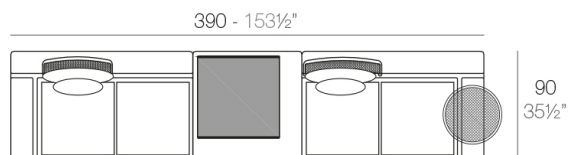

Powder coated stainless steel structure table. The backrest surface is made of deployé sheet metal.

Weight: 2.56 Kg

KES Respaldo Alto
KES High Backrest

Combinations

- 2 x 64002** Módulo 150x90 cm izquierdo - Sectional left 59" x 35½"
- 2 x 64005** Respaldo alto - High backrest
- 2 x 64014** Pack 2 Cojines - Set 2 Pillows
- 1 x 64009** Mesa rectangular - Rectangular table

- 3 x 64002** Módulo 150x90 cm izquierdo - Sectional left 59" x 35½"
- 1 x 64011** Mesa Redonda sin patas - Embedded round tablet
- 1 x 64005** Respaldo alto - High backrest
- 4 x 64006** Respaldo bajo - Low backrest
- 5 x 64014** Pack 2 Cojines - Set 2 Pillows
- 1 x 64007** Mesa redonda Ø40 - Round table Ø15¾"

- 1 x 64002** Módulo izquierdo 150x90 cm - Sectional left 59" x 35½"
- 1 x 64003** Módulo derecho 150x90 cm - Sectional right 59" x 35½"
- 1 x 64004** Maceta - Pot
- 1 x 64005** Respaldo alto - High backrest
- 1 x 64006** Respaldo bajo - Low backrest
- 2 x 64014** Pack 2 Cojines - Set 2 Pillows
- 1 x 64010** Mesa Redonda sin patas - Embedded round table

- 1 x 64003** Módulo derecho 150x90 cm - Sectional right 59" x 35½"
- 1 x 64002** Módulo izquierdo 150x90 cm - Sectional left 59" x 35½"
- 1 x 64004** Maceta - Pot
- 1 x 64005** Respaldo alto - High backrest
- 1 x 64006** Respaldo bajo - Low backrest
- 2 x 64014** Pack 2 Cojines - Set 2 Pillows
- 1 x 64010** Mesa Redonda sin patas - Embedded round table
- 1 x 64009** Mesa rectangular 55x35 cm - Rectangular table 21¾"x13¾"