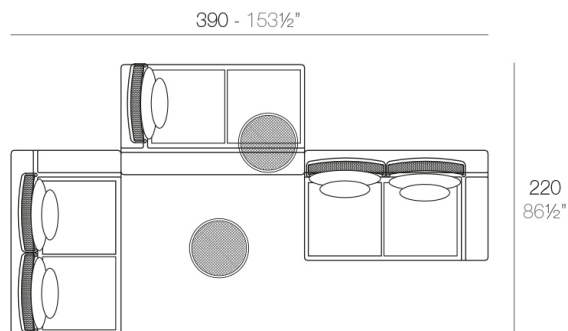

Powder coated stainless steel structure table. The backrest surface is made of deployé sheet metal.

Weight: 2.56 Kg

KES Respaldo Alto
KES High Backrest

Combinations

- 2 x 64002** Módulo 150x90 cm izquierdo - Sectional left 59" x 35½"
- 2 x 64005** Respaldo alto - High backrest
- 2 x 64014** Pack 2 Cojines - Set 2 Pillows
- 1 x 64009** Mesa rectangular - Rectangular table

- 3 x 64002** Módulo 150x90 cm izquierdo - Sectional left 59" x 35½"
- 1 x 64011** Mesa Redonda sin patas - Embedded round tablet
- 1 x 64005** Respaldo alto - High backrest
- 4 x 64006** Respaldo bajo - Low backrest
- 5 x 64014** Pack 2 Cojines - Set 2 Pillows
- 1 x 64007** Mesa redonda Ø40 - Round table Ø15¾"

- 1 x 64002** Módulo izquierdo 150x90 cm - Sectional left 59" x 35½"
- 1 x 64003** Módulo derecho 150x90 cm - Sectional right 59" x 35½"
- 1 x 64004** Maceta - Pot
- 1 x 64005** Respaldo alto - High backrest
- 1 x 64006** Respaldo bajo - Low backrest
- 2 x 64014** Pack 2 Cojines - Set 2 Pillows
- 1 x 64010** Mesa Redonda sin patas - Embedded round table

- 1 x 64003** Módulo derecho 150x90 cm - Sectional right 59" x 35½"
- 1 x 64002** Módulo izquierdo 150x90 cm - Sectional left 59" x 35½"
- 1 x 64004** Maceta - Pot
- 1 x 64005** Respaldo alto - High backrest
- 1 x 64006** Respaldo bajo - Low backrest
- 2 x 64014** Pack 2 Cojines - Set 2 Pillows
- 1 x 64010** Mesa Redonda sin patas - Embedded round table
- 1 x 64009** Mesa rectangular 55x35 cm - Rectangular table 21¾"x13¾"