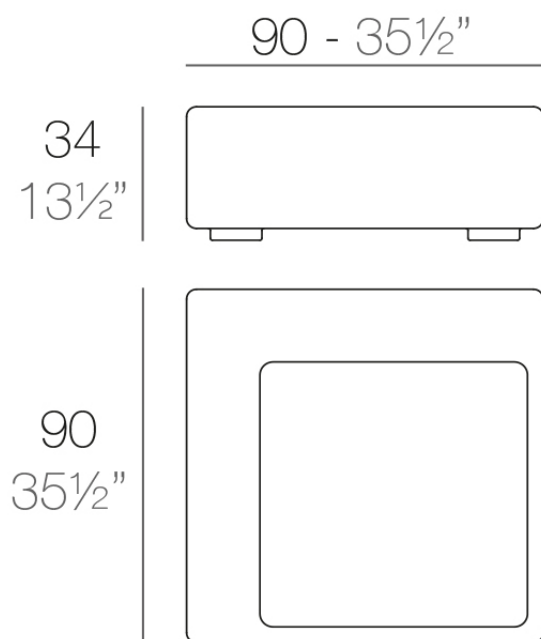

Weight: 17.21 Kg

KES Maceta 90x90

KES Planter 35 1/2"x35 1/2"

Combinations

- 1 x **64002** Módulo izquierdo 150x90 cm - Sectional left 59" x 35½"
- 1 x **64003** Módulo derecho 150x90 cm - Sectional right 59" x 35½"
- 1 x **64004** Maceta - Pot
- 1 x **64005** Respaldo alto - High backrest
- 1 x **64006** Respaldo bajo - Low backrest
- 2 x **64014** Pack 2 Cojines - Set 2 Pillows
- 1 x **64010** Mesa Redonda sin patas - Embedded round table

- 1 x **64003** Módulo derecho 150x90 cm - Sectional right 59" x 35½"
- 1 x **64002** Módulo izquierdo 150x90 cm - Sectional left 59" x 35½"
- 1 x **64004** Maceta - Pot
- 1 x **64005** Respaldo alto - High backrest
- 1 x **64006** Respaldo bajo - Low backrest
- 2 x **64014** Pack 2 Cojines - Set 2 Pillows
- 1 x **64010** Mesa Redonda sin patas - Embedded round table
- 1 x **64009** Mesa rectangular 55x35 cm - Rectangular table 21¾"x13¾"