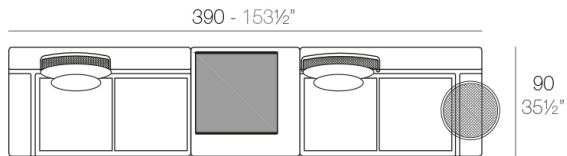

Weight: 17.21 Kg

KES Maceta 90x90

KES Planter 35 1/2"x35 1/2"

Combinations

- 1 x **64002** Módulo izquierdo 150x90 cm - Sectional left 59" x 35½"
- 1 x **64003** Módulo derecho 150x90 cm - Sectional right 59" x 35½"
- 1 x **64004** Maceta - Pot
- 1 x **64005** Respaldo alto - High backrest
- 1 x **64006** Respaldo bajo - Low backrest
- 2 x **64014** Pack 2 Cojines - Set 2 Pillows
- 1 x **64010** Mesa Redonda sin patas - Embedded round table

- 1 x **64003** Módulo derecho 150x90 cm - Sectional right 59" x 35½"
- 1 x **64002** Módulo izquierdo 150x90 cm - Sectional left 59" x 35½"
- 1 x **64004** Maceta - Pot
- 1 x **64005** Respaldo alto - High backrest
- 1 x **64006** Respaldo bajo - Low backrest
- 2 x **64014** Pack 2 Cojines - Set 2 Pillows
- 1 x **64010** Mesa Redonda sin patas - Embedded round table
- 1 x **64009** Mesa rectangular 55x35 cm - Rectangular table 21¾"x13¾"