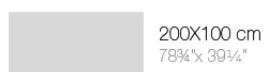

Info

Description

Weight: 19 Kg

GATSBY Mesa Doble Base Cuadrada 145x45cm S50
GATSBY Square Double Base Table 145x45cm S50
ref. 54470

TABLE TOP - SOBRE

Finishes

finishes

BASIC