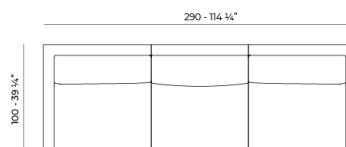

Combinations