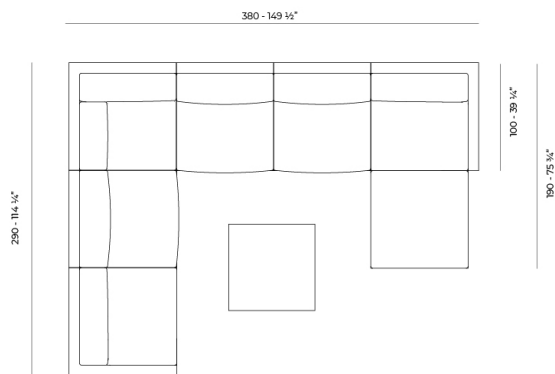

Combinations