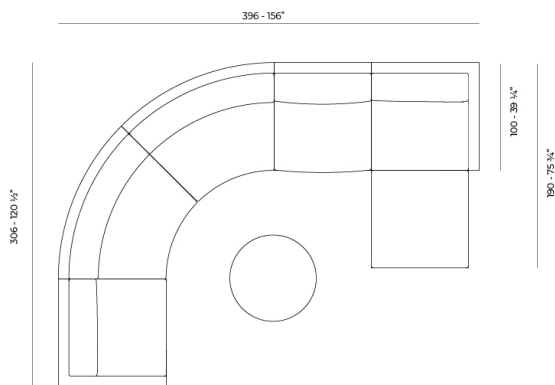

Combinations