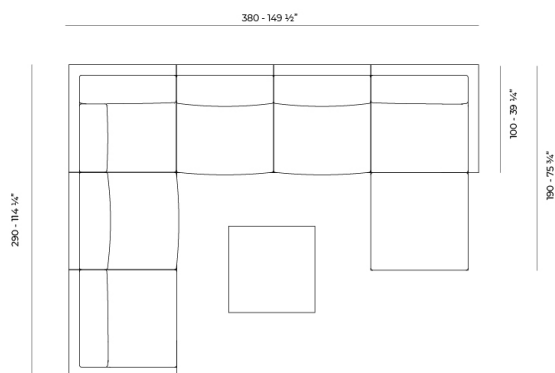

Combinations