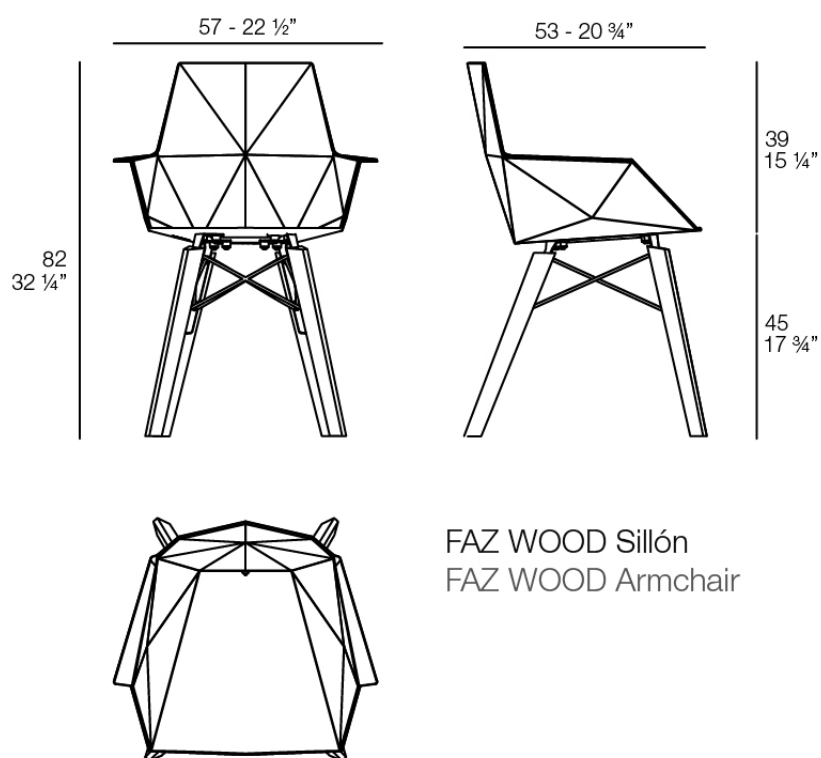

### Description

Weight: 5.04 Kg