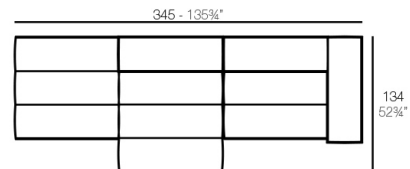

### Description

Item suitable for indoor and outdoor use.

Weight: 28.51 Kg

TABLET Mesa Baja 3  
TABLET Low Table 3

## Combinations

- 5 x 54214 Sofá Módulo Central - Sectional Sofa Armless
- 2 x 54226 Sofá Módulo Central Chaiselongue - Sectional Sofa Armless Chaiselongue
- 2 x 54224 Sofá Módulo Brazo Izquierdo - Sectional Sofa Left Arm
- 2 x 54225 Sofá Módulo Brazo Derecho - Sectional Sofa Right Arm
- 2 x 54213 Puff L - Ottoman L
- 1 x 54219 Mesa Baja 1 - Coffee Table 1
- 1 x 54220 Mesa Baja 2 - Coffee Table 2
- 1 x 54221 Mesa Baja 3 - Coffee Table 3