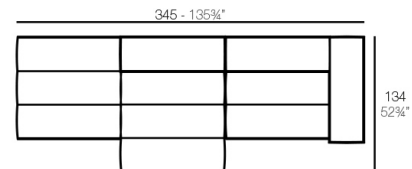

Info

Description

Item suitable for indoor and outdoor use.

Weight: 21.5 Kg

TABLET Mesa Baja 2
TABLET Low Table 2

Combinations

- 5 x 54214 Sofá Módulo Central - Sectional Sofa Armless
- 2 x 54226 Sofá Módulo Central Chaiselongue - Sectional Sofa Armless Chaiselongue
- 2 x 54224 Sofá Módulo Brazo Izquierdo - Sectional Sofa Left Arm
- 2 x 54225 Sofá Módulo Brazo Derecho - Sectional Sofa Right Arm
- 2 x 54213 Puff L - Ottoman L
- 1 x 54219 Mesa Baja 1 - Coffee Table 1
- 1 x 54220 Mesa Baja 2 - Coffee Table 2
- 1 x 54221 Mesa Baja 3 - Coffee Table 3