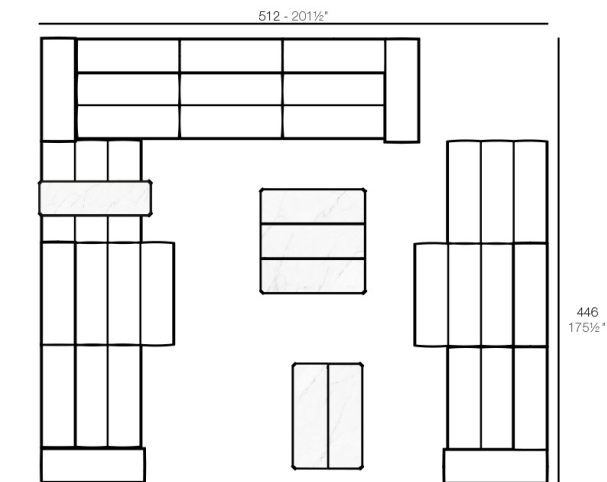

Info

Description

Item suitable for indoor and outdoor use.

Weight: 14.77 Kg

TABLET Mesa Baja 1
TABLET Low Table 1

Combinations

- 5 x 54214 Sofá Módulo Central - Sectional Sofa Armless
- 2 x 54226 Sofá Módulo Central Chaiselongue - Sectional Sofa Armless Chaiselongue
- 2 x 54224 Sofá Módulo Brazo Izquierdo - Sectional Sofa Left Arm
- 2 x 54225 Sofá Módulo Brazo Derecho - Sectional Sofa Right Arm
- 2 x 54213 Puff L - Ottoman L
- 1 x 54219 Mesa Baja 1 - Coffee Table 1
- 1 x 54220 Mesa Baja 2 - Coffee Table 2
- 1 x 54221 Mesa Baja 3 - Coffee Table 3

- 1 x 54214 Sofá Módulo Central - Sectional Sofa Armless
- 1 x 54226 Sofá Módulo Central Chaiselongue - Sectional Sofa Armless Chaiselongue
- 1 x 54224 Sofá Módulo Brazo Izquierdo - Sectional Sofa Left Arm
- 1 x 54213 Puff L - Ottoman L