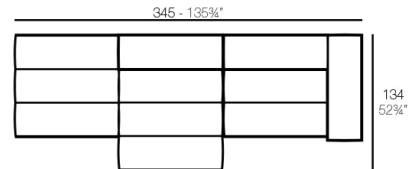

Info

Description

Item suitable for indoor and outdoor use.

Weight: 14.77 Kg

TABLET Mesa Baja 1
TABLET Low Table 1

Combinations

- 5 x 54214 Sofá Módulo Central - Sectional Sofa Armless
- 2 x 54226 Sofá Módulo Central Chaiselongue - Sectional Sofa Armless Chaiselongue
- 2 x 54224 Sofá Módulo Brazo Izquierdo - Sectional Sofa Left Arm
- 2 x 54225 Sofá Módulo Brazo Derecho - Sectional Sofa Right Arm
- 2 x 54213 Puff L - Ottoman L
- 1 x 54219 Mesa Baja 1 - Coffee Table 1
- 1 x 54220 Mesa Baja 2 - Coffee Table 2
- 1 x 54221 Mesa Baja 3 - Coffee Table 3