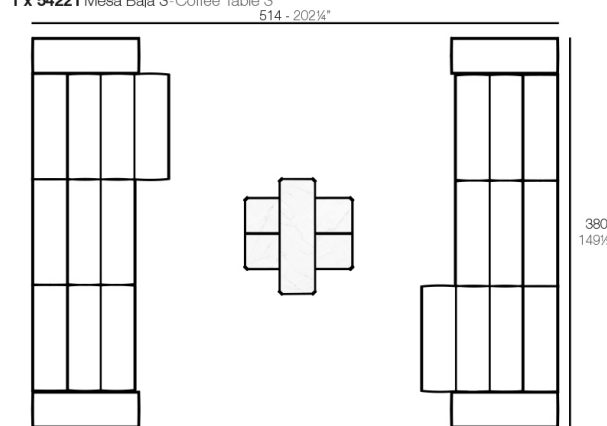

- 1 x 54214 Sofá Módulo Central - Sectional Sofa Armless
- 1 x 54226 Sofá Módulo Central Chaiselongue - Sectional Sofa Armless Chaiselongue
- 1 x 54224 Sofá Módulo Brazo Izquierdo - Sectional Sofa Left Arm
- 1 x 54213 Puff L - Ottoman L