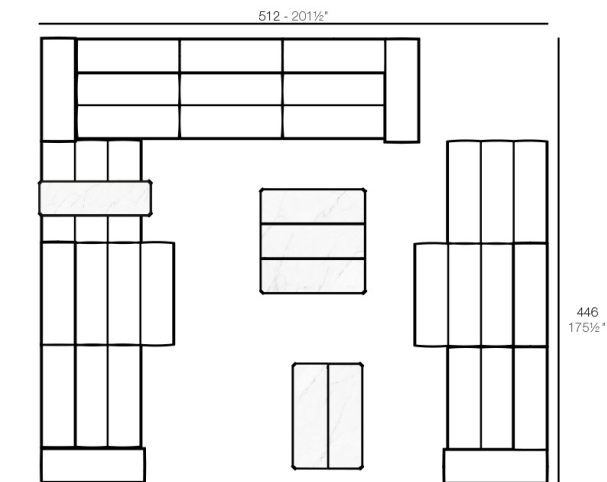

## Combinations

- 5 x 54214 Sofá Módulo Central - Sectional Sofa Armless
- 2 x 54226 Sofá Módulo Central Chaiselongue - Sectional Sofa Armless Chaiselongue
- 2 x 54224 Sofá Módulo Brazo Izquierdo - Sectional Sofa Left Arm
- 2 x 54225 Sofá Módulo Brazo Derecho - Sectional Sofa Right Arm
- 2 x 54213 Puff L - Ottoman L
- 1 x 54219 Mesa Baja 1 - Coffee Table 1
- 1 x 54220 Mesa Baja 2 - Coffee Table 2
- 1 x 54221 Mesa Baja 3 - Coffee Table 3