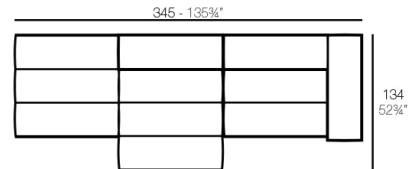

## Combinations

- 5 x 54214 Sofá Módulo Central - Sectional Sofa Armless
- 2 x 54226 Sofá Módulo Central Chaiselongue - Sectional Sofa Armless Chaiselongue
- 2 x 54224 Sofá Módulo Brazo Izquierdo - Sectional Sofa Left Arm
- 2 x 54225 Sofá Módulo Brazo Derecho - Sectional Sofa Right Arm
- 2 x 54213 Puff L - Ottoman L
- 1 x 54219 Mesa Baja 1 - Coffee Table 1
- 1 x 54220 Mesa Baja 2 - Coffee Table 2
- 1 x 54221 Mesa Baja 3 - Coffee Table 3