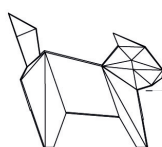

Weight: 4.04 Kg

55
21 3/4"

34 - 13 1/2"

24
9 1/3"

63 - 24 3/4"

Origami. Koneko
Origami. Koneko
44220

Finishes

finishes