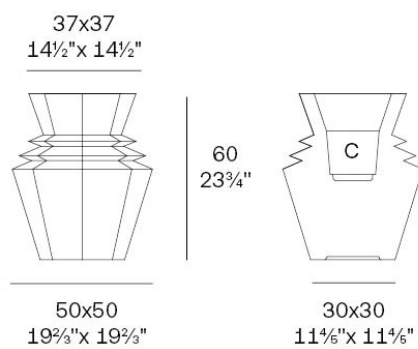

Info

Description

Weight: 7 Kg

Origami. Hinoki Planter 60
Origami. Hinoki Macetero 60
C = 28,5x28,5x31,5 - 11⅓"x11⅓"x12⅝"
10,5 L - 2⅔ Gal
44219

Finishes

finishes

BASIC

Ref. 44219A