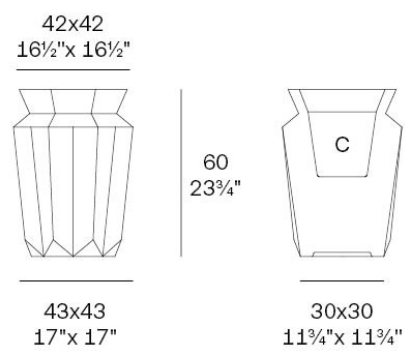

### Description

Weight: 7 Kg

Origami. Hasu Planter 60  
Origami. Hasu Macetero 60  
C = 31x31x31,5 - 12"x12"x12 3/8"  
13 L - 3 2/3 Gal  
44218