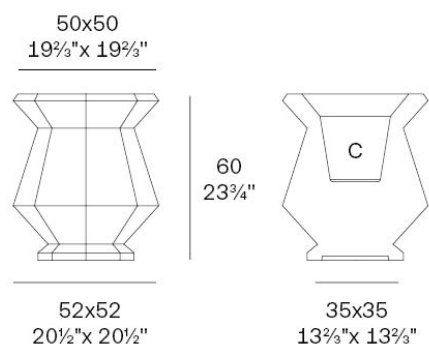

### Description

Weight: 7 Kg

Origami. Kashi Planter 60  
Origami. Kashi Macetero 60  
C = 38,5x38,5x31,5 - 15"x15"x12<sup>5</sup>/<sub>8</sub>"  
15 L - 4 Gal  
44216