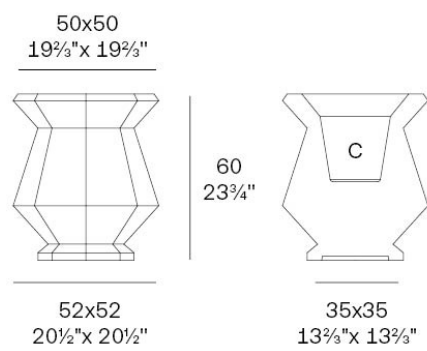

### Description

Weight: 7 Kg

Origami. Kashi Planter 60  
Origami. Kashi Macetero 60  
C = 38,5x38,5x31,5 - 15"x15"x12<sup>5</sup>/<sub>8</sub>"  
15 L - 4 Gal  
44216