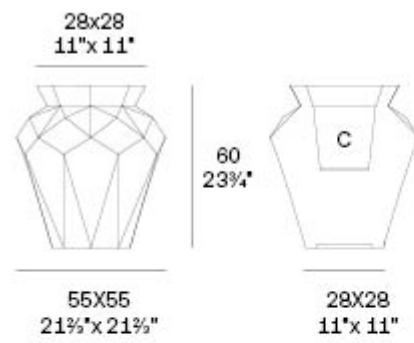

Info

Description

Weight: 7 Kg

Origami. Hanami Planter 60
Origami. Hanami Macetero 60
C = 28x28x31,5 - 11"x11"x12 3/8"
12 L - 3 1/3 Gal
44215

Origami. Hanami Planter 60
Origami. Hanami Macetero 60
C = 28x28x31,5 - 11"x11"x12 1/2"
12 L - 3 1/2 Gal
44215