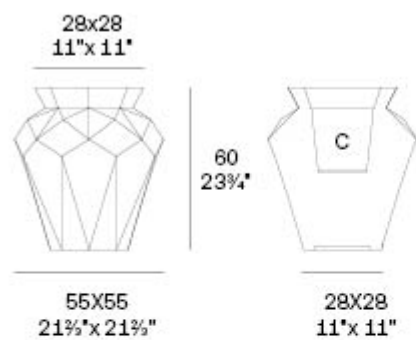

Info

Description

Weight: 7 Kg

Origami. Hanami Planter 60
Origami. Hanami Macetero 60
C = 28x28x31,5 - 11"x11"x12 3/8"
12 L - 3 1/3 Gal
44215

Origami. Hanami Planter 60
Origami. Hanami Macetero 60
C = 28x28x31,5 - 11"x11"x12 1/2"
12 L - 3 1/2 Gal
44215