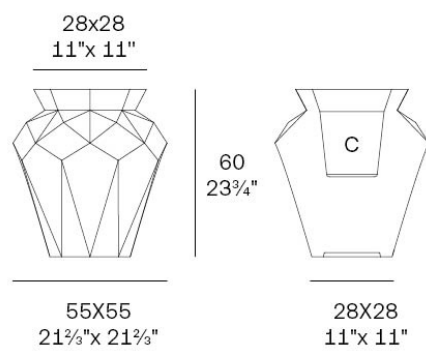

Info

Description

Weight: 7 Kg

Origami. Hanami Planter 60
Origami. Hanami Macetero 60
C = 28x28x31,5 - 11"x11"x12 3/8"
12 L - 3 1/3 Gal
44215

Origami. Hanami Planter 60
Origami. Hanami Macetero 60
C = 28x28x31,5 - 11"x11"x12 1/2"
12 L - 3 1/2 Gal
44215