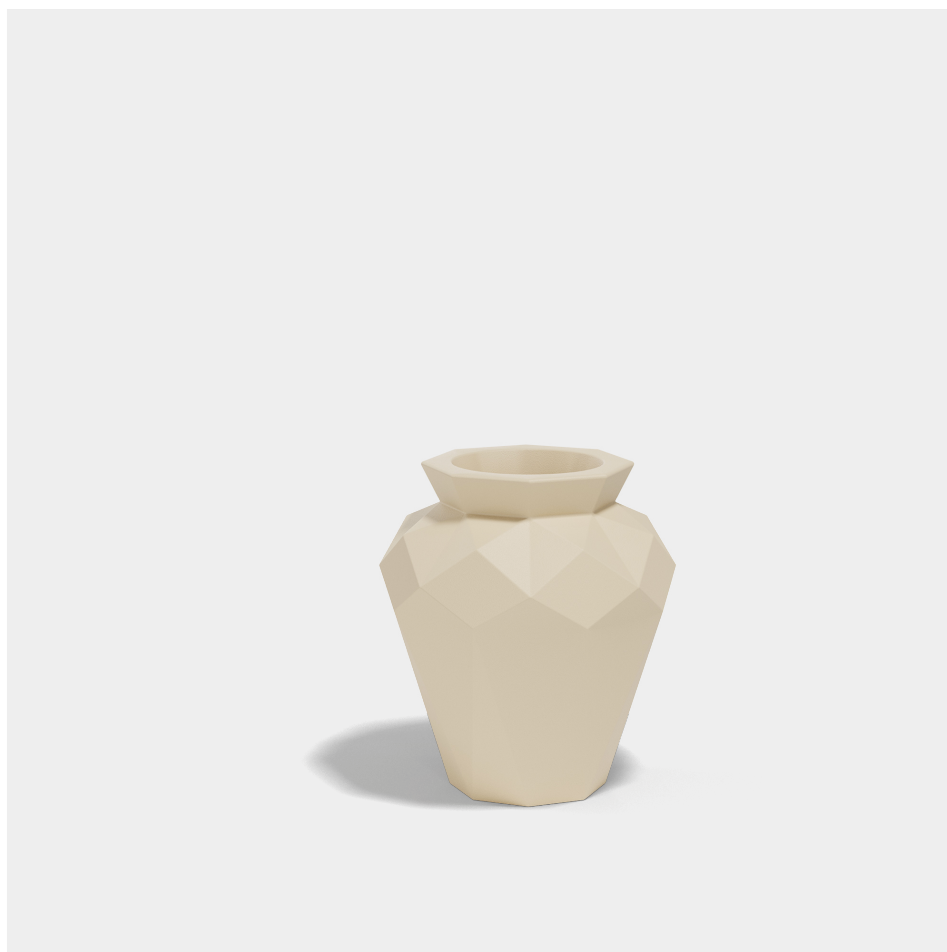

Info

Description

Weight: 7 Kg

Origami. Hanami Planter 60
Origami. Hanami Macetero 60
C = 28x28x31,5 - 11"x11"x12 3/8"
12 L - 3 1/3 Gal
44215

Origami. Hanami Planter 60
Origami. Hanami Macetero 60
C = 28x28x31,5 - 11"x11"x12 1/2"
12 L - 3 1/2 Gal
44215

Finishes

finishes

BASIC

Ref. 44215A

white 2001

ecru 2003

tortora 2004

cream 2017