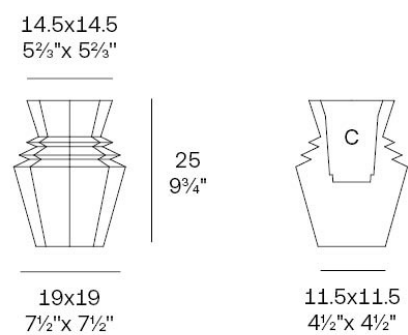

Info

Description

Weight: 1.07 Kg

Origami. Hinoki Planter 25
Origami. Hinoki Macetero 25
C = 14x14x15 - 5 1/2"x5 1/2"x6"
0.8 L - 1/3 Gal
44214