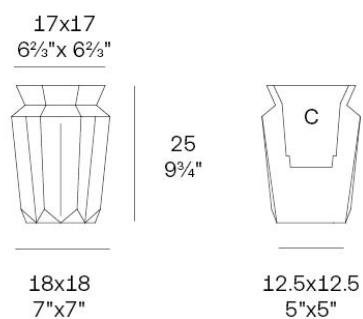

### Description

Weight: 1.16 Kg

Origami. Hasu Planter 25  
Origami. Hasu Macetero 25  
C = 11x11x15 - 4 1/3"x4 1/3"x6"  
1.1 L - 1/3 Gal  
44213