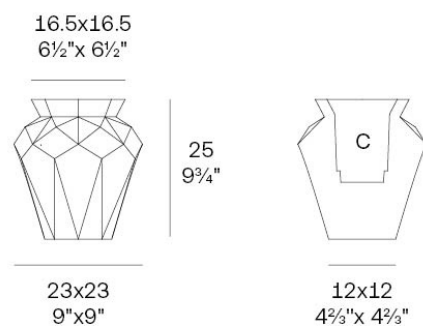

### Description

Weight: 1.25 Kg

Origami. Hanami Planter 25  
Origami. Hanami Macetero 25  
C = 12.5x12.5x15 - 5"x5"x6"  
1.15 L - ⅓ Gal  
44210