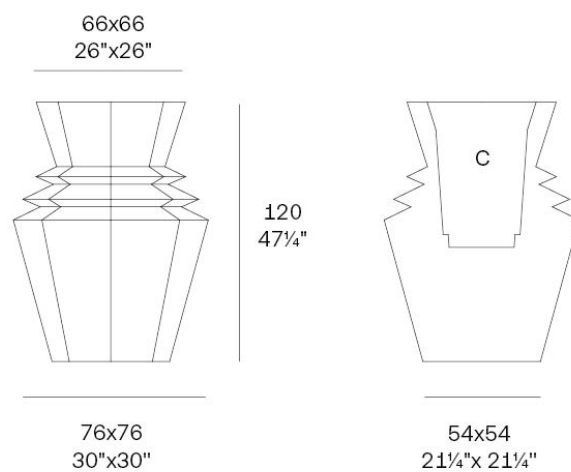

### Description

Weight: 20.59 Kg

Origami. Hinoki Planter 120  
Origami. Hinoki Macetero 120  
C = 67x67x63 - 26 1/3"x26 1/3"x24 1/6"  
105 L - 27 3/8 Gal  
44209