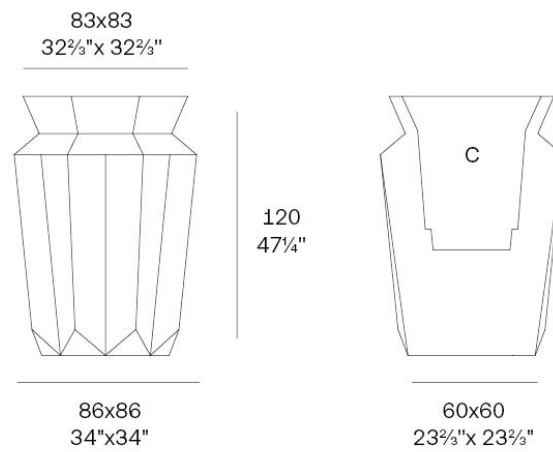

### Description

Weight: 24.5 Kg

Origami. Hasu Planter 120  
Origami. Hasu Macetero 120  
C = 50x50x64 19<sup>2</sup>/<sub>3</sub>"x19<sup>2</sup>/<sub>3</sub>"x25<sup>1</sup>/<sub>6</sub>"  
116 L - 30 <sup>3</sup>/<sub>4</sub> Gal  
44207