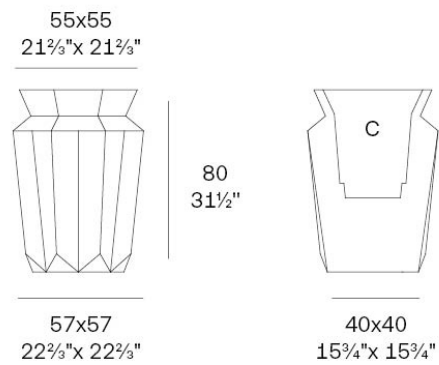

### Description

Weight: 12.1 Kg

Origami. Hasu Planter 80  
Origami. Hasu Macetero 80  
C = 35x35x45 - 13<sup>2</sup>/<sub>8</sub>"x13<sup>2</sup>/<sub>8</sub>"x17<sup>5</sup>/<sub>8</sub>"  
39 L - 10 <sup>1</sup>/<sub>8</sub> Gal  
44206