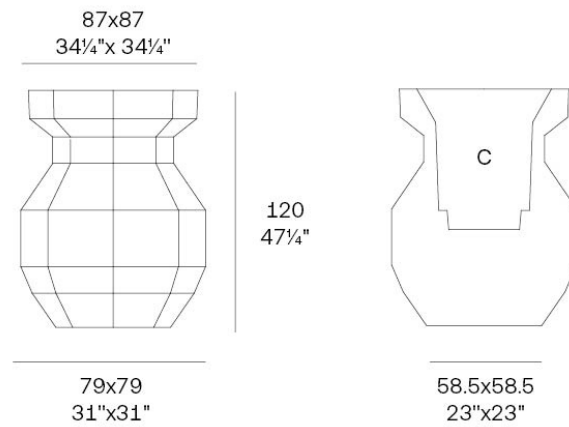

### Description

Weight: 23.58 Kg

Origami. Yuri Planter 120  
Origami. Yuri Macetero 120  
C = 70x70x63 - 27 2/3" x 27 2/3" x 25"  
125 L - 33 Gal  
44205