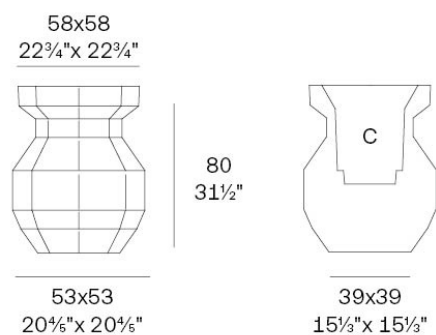

Info

Description

Weight: 9.73 Kg

Origami. Yuri Planter 80
Origami. Yuri Macetero 80
C = 47x47x48 - 18¹/₂"x18¹/₂"x19"
21 L - 5 ²/₃ Gal
44204