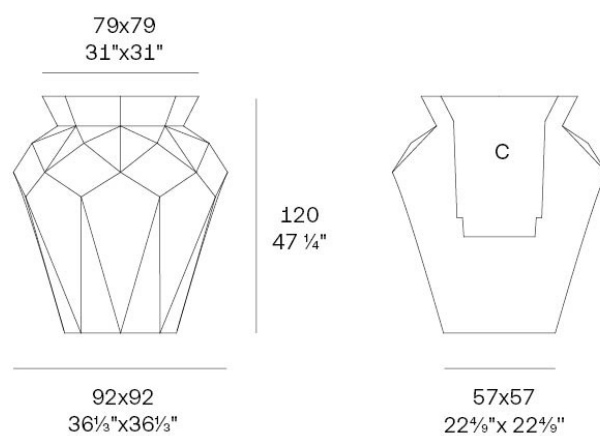

### Description

Weight: 22.61 Kg

Origami. Hanami Planter 120  
Origami. Hanami Macetero 120  
C = 61x61x62 24"x24"x24 1/2"  
105 L - 27 3/4 Gal  
44201