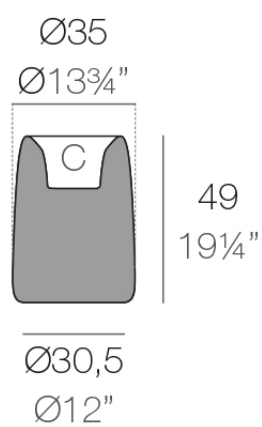

### Description

Weight: 3.1 Kg

ORGANIC redonda alta Ø35 cm      C = 4 L  
ORGANIC round high Ø13¾"      C = 1 gal