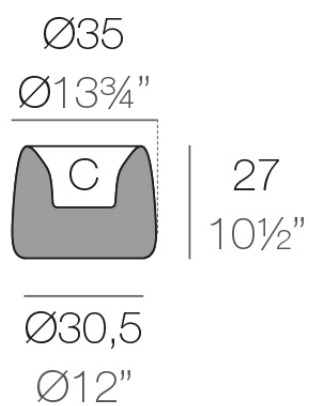

### Description

Weight: 2.15 Kg

ORGANIC redonda  $\text{Ø}35$  cm    C = 4 L  
ORGANIC round  $\text{Ø}13\frac{3}{4}"$     C = 1 gal