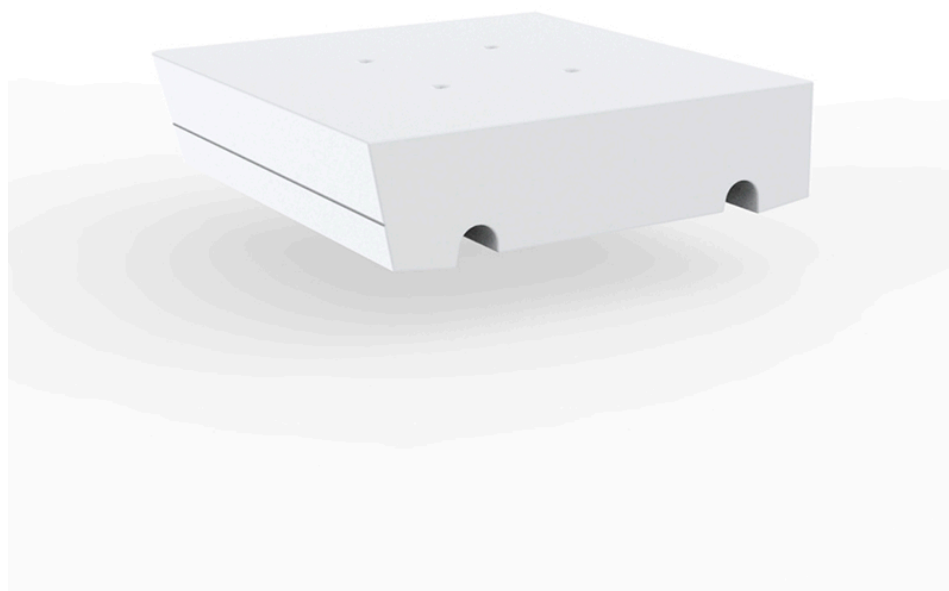

Delta esquina lampara

by Jorge Pensi

The Delta furniture design collection, designed by Jorge Pensi for Vondom. Is made to fit in with exterior or interior contemporary spaces.

Info

Description

Fabricado con resina de polietileno mediante moldeo rotacional con doble pared. 100% Reciclable. Apto para exterior e interior. Disponible en varios acabados.

Weight: 11.7 Kg

Finishes

luz

LED BLANCO

Ref. 76005W

ice 2101

Con iluminación interior de color blanco mediante tecnología LED. Solo disponible en acabado hielo mate.

LED RGBW

Ref. 76005L

ice 2101

Con iluminación interior mediante tecnología LED RGBW y mando a distancia para cambiar de color. Solo disponible en acabado hielo mate. Acompañado de un mando a distancia para el cambio de color* por selección o de forma automática.

LED RGBW BATERIA

Ref. 76005Y

ice 2101

Con iluminación interior mediante tecnología LED RGBW, alimentado por una batería. Se incluye mando a distancia para cambiar de color y cargador. Solo disponible en acabado hielo mate.