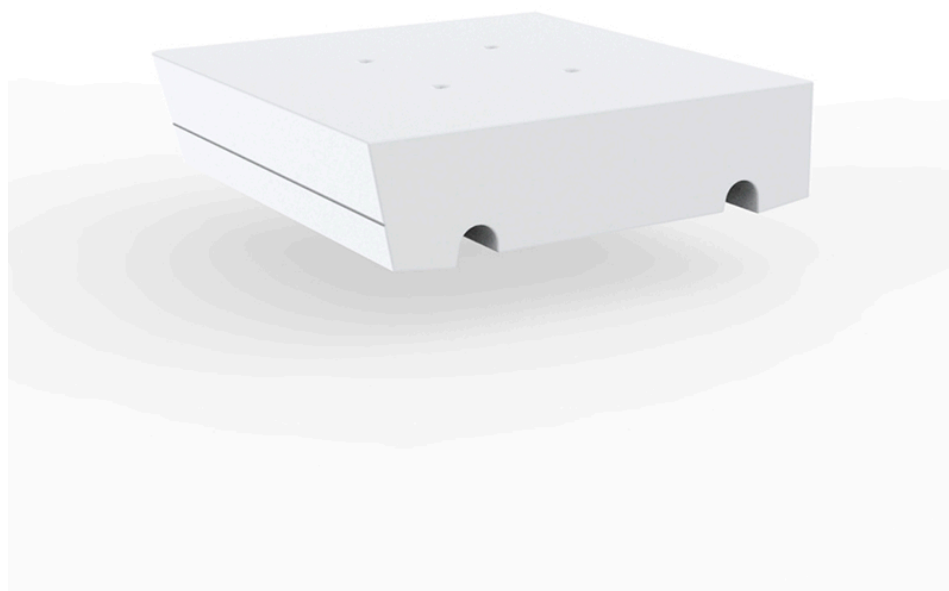

## Delta esquina lampara

por Jorge Pensi

The Delta furniture design collection, designed by Jorge Pensi for Vondom. Is made to fit in with exterior or interior contemporary spaces.

### Descripción

Fabricado con resina de polietileno mediante moldeo rotacional con doble pared. 100% Reciclable. Apto para exterior e interior. Disponible en varios acabados.

Peso: 11.7 Kg

hielo

Con iluminación interior mediante tecnología LED RGBW y mando a distancia para cambiar de color. Solo disponible en acabado hielo mate. Acompañado de un mando a distancia para el cambio de color\* por selección o de forma automática.