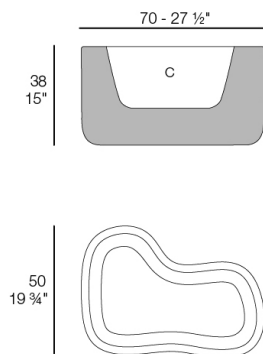

Info

Description

Los maceteros de la colección Milos, concebidos por el aclamado diseñador Jean-Marie Massaud, están fabricados con polietileno mediante la técnica de moldeo rotacional,

lo que garantiza una resistencia excepcional y una durabilidad que se adapta perfectamente al entorno exterior.

Modules

MILOS Maceta
MILOS Pot
 C = 64x43x22 25¼"x17"x8¾"
 33 L
 8 ¾ Gal
 Ref. 70020

MILOS Maceta
MILOS Pot
 C = 65x45x40 25¼"x17¾"x15¾"
 50 L
 13 ¼ Gal
 Ref. 70021

MILOS Maceta
MILOS Pot
 C = 62x47x46 24½"x18½"x18
 54 L
 14 ¼ Gal
 Ref. 70022