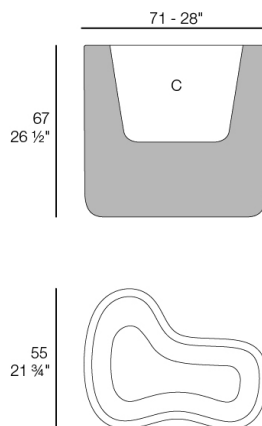

Info

Description

Los maceteros de la colección Milos, concebidos por el aclamado diseñador Jean-Marie Massaud, están fabricados con polietileno mediante la técnica de moldeo rotacional,

lo que garantiza una resistencia excepcional y una durabilidad que se adapta perfectamente al entorno exterior.

Modules

MILOS Maceta
MILOS Pot
 C = 64x43x22 25¼"x17"x8¾"
 33 L
 8 ¾ Gal
 Ref. 70020

MILOS Maceta
MILOS Pot
 C = 65x45x40 25¼"x17¾"x15¾"
 50 L
 13 ¼ Gal
 Ref. 70021

MILOS Maceta
MILOS Pot
 C = 62x47x46 24½"x18½"x18
 54 L
 14 ¼ Gal
 Ref. 70022