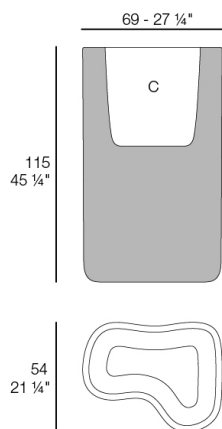

Info

Description

Los maceteros de la colección Milos, concebidos por el aclamado diseñador Jean-Marie Massaud, están fabricados con polietileno mediante la técnica de moldeo rotacional,

lo que garantiza una resistencia excepcional y una durabilidad que se adapta perfectamente al entorno exterior.

Modules

MILOS Maceta
MILOS Pot
 C = 64x43x22 25¼"x17"x8¾"
 33 L
 8 ¾ Gal
 Ref. 70020

MILOS Maceta
MILOS Pot
 C = 65x45x40 25¼"x17¾"x15¾"
 50 L
 13 ¼ Gal
 Ref. 70021

MILOS Maceta
MILOS Pot
 C = 62x47x46 24½"x18½"x18
 54 L
 14 ¼ Gal
 Ref. 70022