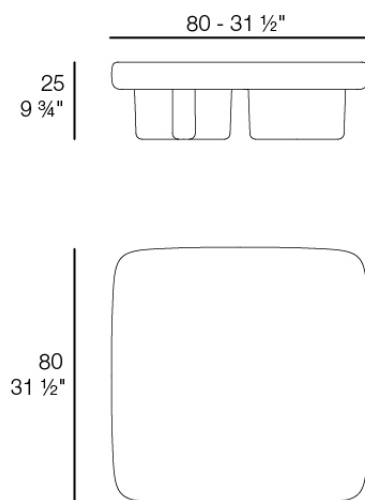

MILOS Mesa Centro 80 x 80  
MILOS Low Table 31 1/2 x 31 1/2"  
Ref. 70019