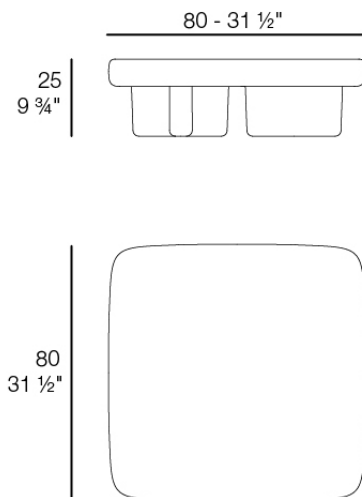

MILOS Mesa Centro 80 x 80  
MILOS Low Table 31 1/2 x 31 1/2"  
Ref. 70019