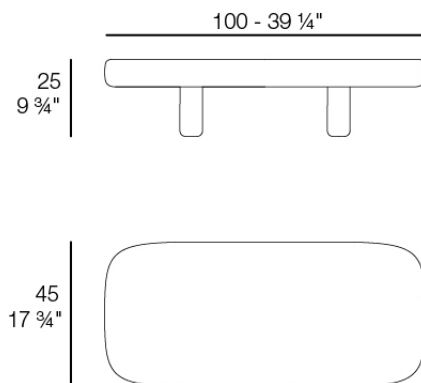

Destacan por sus patas de madera de iroko, que no solo añaden un toque de calidez y sofisticación, sino que también aseguran la estabilidad y la conexión con la naturaleza característica de Milos.

Weight: 36.4 Kg