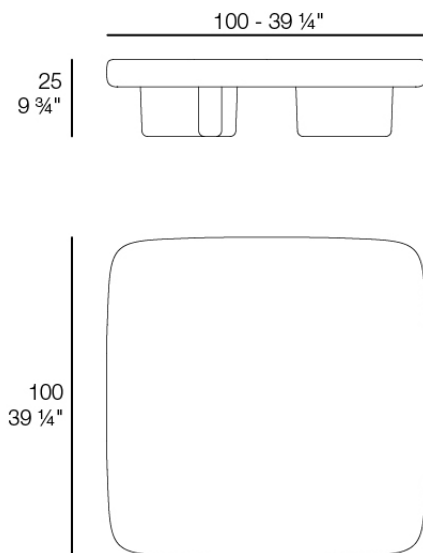

Info

Description

Las mesas de café representan la esencia del estilo lounge mediterráneo de la colección Milos. Estas mesas están fabricadas, presentando una superficie de cemento disponible en acabados distintos.

MILOS Mesa Centro 100x100
MILOS Low Table 39 1/4 x 39 1/4"
Ref. 70016

Finishes

acabados

CEMENTO

Ref. 70016

tortora

cream

Ambients