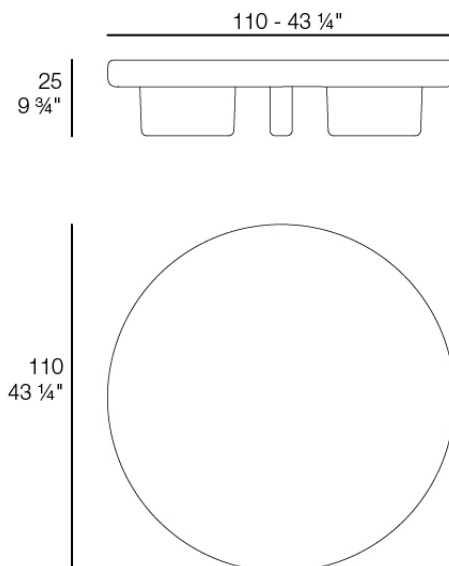

Info

Descripción

Las mesas de café representan la esencia del estilo lounge mediterráneo de la colección Milos. Estas mesas están fabricadas, presentando una superficie de cemento disponible en acabados distintos.

Destacan por sus patas de madera de iroko, que no solo añaden un toque de calidez y sofisticación, sino que también aseguran la estabilidad y la conexión con la naturaleza característica de Milos.

Peso: 68.8 Kg

MILOS Mesa Centro D110
MILOS Low Table D 43 1/4"
Ref. 70015