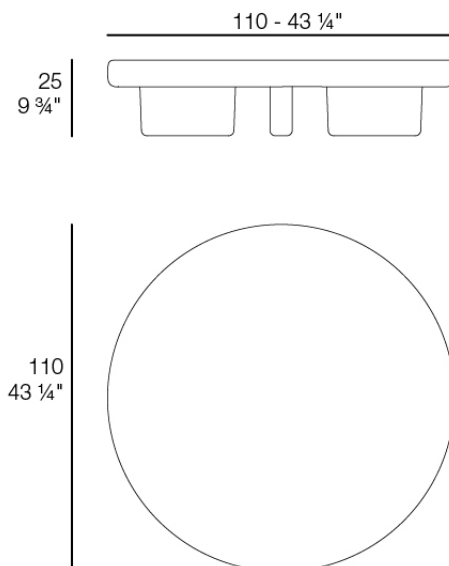

Destacan por sus patas de madera de iroko, que no solo añaden un toque de calidez y sofisticación, sino que también aseguran la estabilidad y la conexión con la naturaleza característica de Milos.

Weight: 68.8 Kg