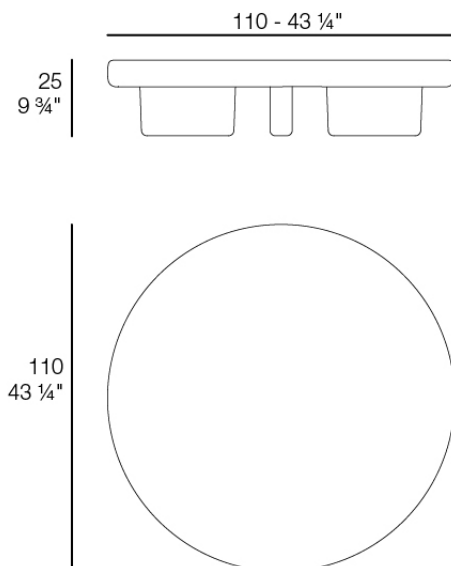

Destacan por sus patas de madera de iroko, que no solo añaden un toque de calidez y sofisticación, sino que también aseguran la estabilidad y la conexión con la naturaleza característica de Milos.

Peso: 68.8 Kg