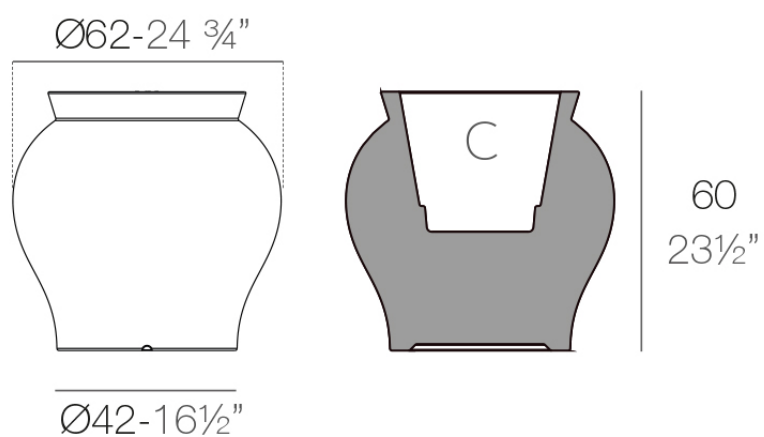

Venus macetero ø 62x60

por Marcel Wanders

Venus Collection, designed by Marcel Wanders for Vondom. Esta curvada maceta aporta un estilo singular y fuerte a cualquier ambiente.

Info

Descripción

Peso: 9.02 Kg

VENUS Macetero 60 cm

C = 25 L

VENUS Planter 23 ½"

C = 6½ gal

Acabados

acabados

BASIC

Ref. 67022A