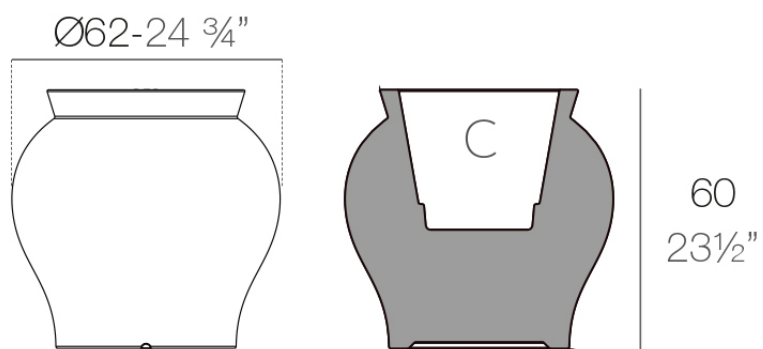

Venus macetero ø 62x60

por Marcel Wanders

Venus Collection, designed by Marcel Wanders for Vondom. Esta curvada maceta aporta un estilo singular y fuerte a cualquier ambiente.

Info

Descripción

Peso: 9.02 Kg

$\text{Ø}42-16 \frac{1}{2}"$

VENUS Macetero 60 cm

C = 25 L

VENUS Planter 23 $\frac{1}{2}"$

C = 6 $\frac{1}{2}$ gal

Acabados

acabados

BASIC