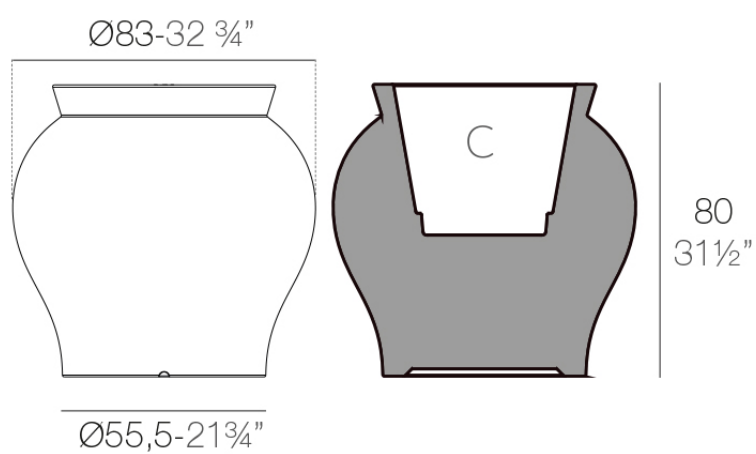

## Venus macetero ø 83x80

por Marcel Wanders

Venus Collection, designed by Marcel Wanders for Vondom. Esta curvada maceta aporta un estilo singular y fuerte a cualquier ambiente.

### Descripción

Peso: 16.02 Kg

VENUS Macetero 80 cm  
VENUS Planter 31 1/2"

C = 58 L  
C = 15 1/4 gal