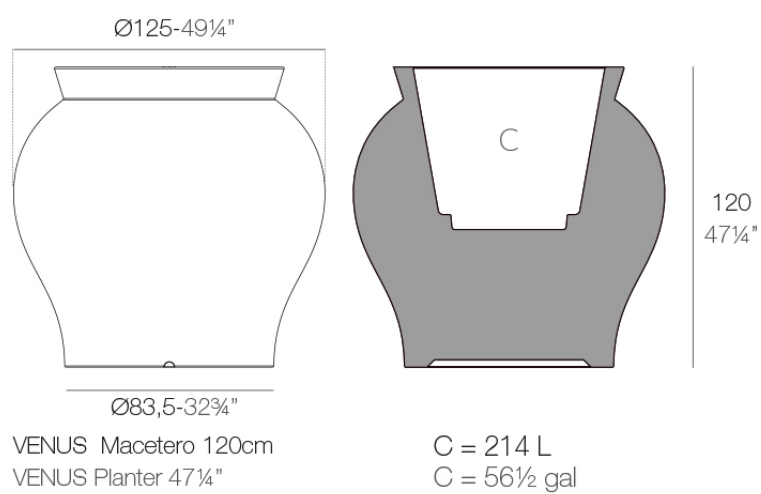

Venus macetero ø125x120

por Marcel Wanders

Venus Collection, designed by Marcel Wanders for Vondom. Esta curvada maceta aporta un estilo singular y fuerte a cualquier ambiente.

Info

Descripción

Peso: 36 Kg