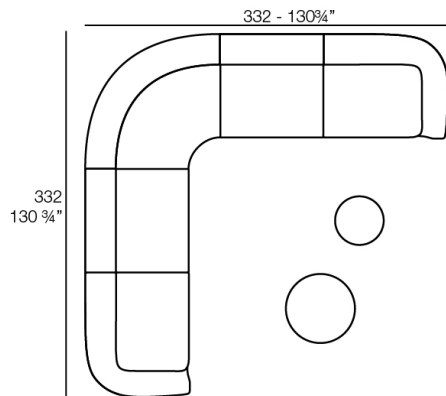

Peso: 60.19 Kg

SUAVE Sofá Módulo Chaiselonge Izquierdo
SUAVE Sectional Sofa Left Chaiselonge

Combinaciones

- 2 x 67002** Módulo Central - Sectional Sofa Central
- 1 x 67001** Módulo Brazo Izquierdo - Sectional Sofa Arm Left
- 1 x 67003** Módulo Brazo Derecho - Sectional Sofa Arm Right
- 1 x 67015** Módulo Esquina - Sectional Sofa Corner
- 1 x 67006** Puff Redondo 45 - Circular Puff 45
- 1 x 67007** Puff Redondo 65 - Circular Puff 65