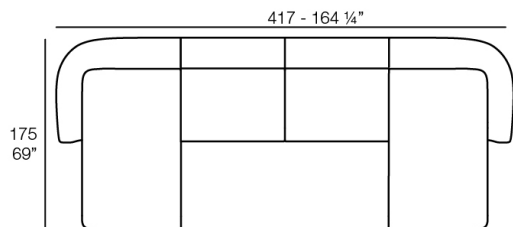

- **2 x 67002** Módulo Central - Sectional Sofa Central
- **1 x 67018** Módulo Chaiselonge Izquierdo - Sectional Sofa Chaiselonge Left
- **1 x 67016** Módulo Chaiselonge Derecho - Sectional Sofa Chaiselonge Right