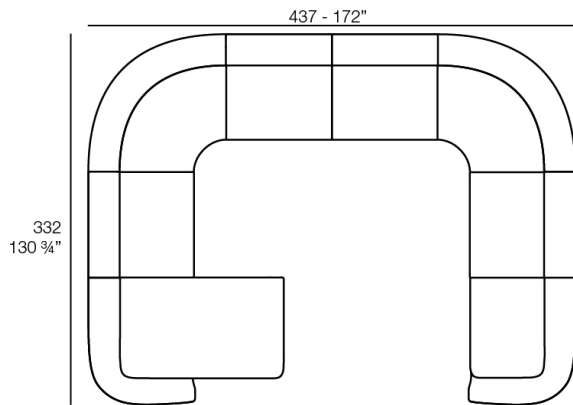

- **4 x 67002** Módulo Central - Sectional Sofa Central
- **1 x 67001** Módulo Brazo Izquierdo - Sectional Sofa Arm Left
- **2 x 67015** Módulo Esquina - Sectional Sofa Corner
- **1 x 67016** Módulo Chaiselonge Derecho - Sectional Sofa Chaiselonge Right