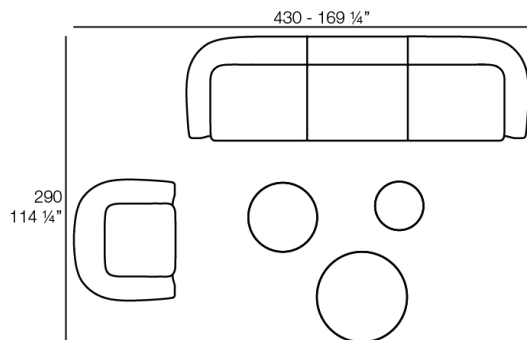

- **1 x 67002** Módulo Central - Sectional Sofa Central
- **1 x 67001** Módulo Brazo Izquierdo - Sectional Sofa Arm Left
- **1 x 67003** Módulo Brazo Derecho - Sectional Sofa Arm Right
- **1 x 67014** Butaca - Armchair
- **1 x 67006** Puff Redondo 45 - Circular Puff 45
- **1 x 67007** Puff Redondo 65 - Circular Puff 65
- **1 x 67008** Puff Redondo 85 - Circular Puff 85