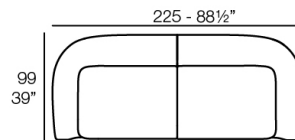

Peso: 60.19 Kg

SUAVE Sofá Módulo Chaiselonge Izquierdo
SUAVE Sectional Sofa Left Chaiselonge

Combinaciones

- 2 x 67002** Módulo Central - Sectional Sofa Central
- 1 x 67001** Módulo Brazo Izquierdo - Sectional Sofa Arm Left
- 1 x 67003** Módulo Brazo Derecho - Sectional Sofa Arm Right
- 1 x 67015** Módulo Esquina - Sectional Sofa Corner
- 1 x 67006** Puff Redondo 45 - Circular Puff 45
- 1 x 67007** Puff Redondo 65 - Circular Puff 65