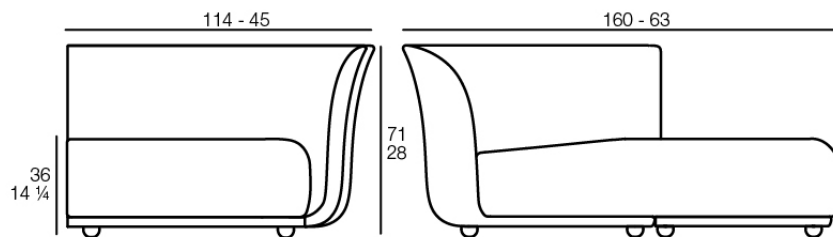

Peso: 60.19 Kg

SUAVE Sofá Módulo Chaiselonge Izquierdo
SUAVE Sectional Sofa Left Chaiselonge

Combinaciones

- 2 x 67002** Módulo Central - Sectional Sofa Central
- 1 x 67001** Módulo Brazo Izquierdo - Sectional Sofa Arm Left
- 1 x 67003** Módulo Brazo Derecho - Sectional Sofa Arm Right
- 1 x 67015** Módulo Esquina - Sectional Sofa Corner
- 1 x 67006** Puff Redondo 45 - Circular Puff 45
- 1 x 67007** Puff Redondo 65 - Circular Puff 65