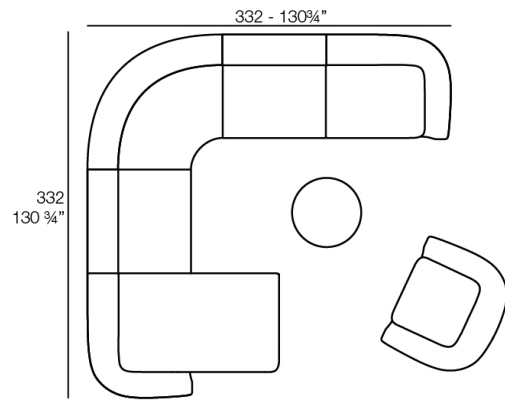

- **2 x 67002** Módulo Central - Sectional Sofa Central
- **1 x 67001** Módulo Brazo Izquierdo - Sectional Sofa Arm Left
- **1 x 67016** Módulo Chaiselonge Derecho - Sectional Sofa Chaiselonge Right
- **1 x 67015** Módulo Esquina - Sectional Sofa Corner
- **1 x 67014** Butaca - Armchair
- **1 x 67007** Puff Redondo 65 - Circular Puff 65