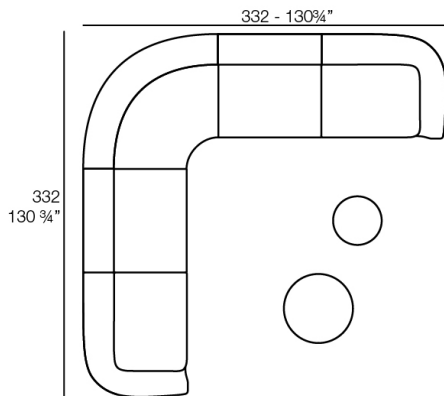

Peso: 60.19 Kg

SUAVE Sofá Módulo Chaiselonge Derecho
SUAVE Sectional Sofa Right Chaiselonge

Combinaciones

- 2 x 67002** Módulo Central - Sectional Sofa Central
- 1 x 67001** Módulo Brazo Izquierdo - Sectional Sofa Arm Left
- 1 x 67003** Módulo Brazo Derecho - Sectional Sofa Arm Right
- 1 x 67015** Módulo Esquina - Sectional Sofa Corner
- 1 x 67006** Puff Redondo 45 - Circular Puff 45
- 1 x 67007** Puff Redondo 65 - Circular Puff 65