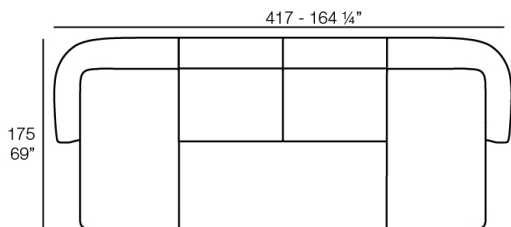

- **2 x 67002** Módulo Central - Sectional Sofa Central
- **1 x 67018** Módulo Chaiselonge Izquierdo - Sectional Sofa Chaiselonge Left
- **1 x 67016** Módulo Chaiselonge Derecho - Sectional Sofa Chaiselonge Right