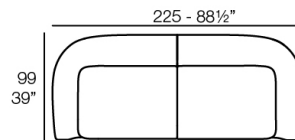

Peso: 60.19 Kg

SUAVE Sofá Módulo Chaiselonge Derecho
SUAVE Sectional Sofa Right Chaiselonge

Combinaciones

- 2 x 67002** Módulo Central - Sectional Sofa Central
- 1 x 67001** Módulo Brazo Izquierdo - Sectional Sofa Arm Left
- 1 x 67003** Módulo Brazo Derecho - Sectional Sofa Arm Right
- 1 x 67015** Módulo Esquina - Sectional Sofa Corner
- 1 x 67006** Puff Redondo 45 - Circular Puff 45
- 1 x 67007** Puff Redondo 65 - Circular Puff 65