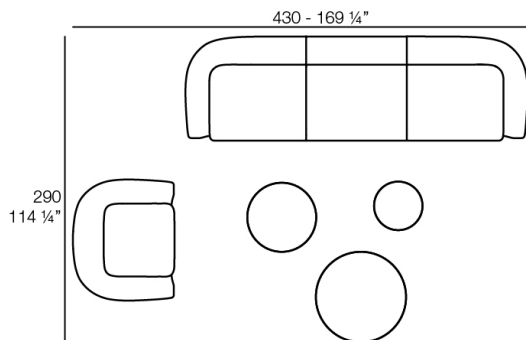

- **1 x 67002** Módulo Central - Sectional Sofa Central
- **1 x 67001** Módulo Brazo Izquierdo - Sectional Sofa Arm Left
- **1 x 67003** Módulo Brazo Derecho - Sectional Sofa Arm Right
- **1 x 67014** Butaca - Armchair
- **1 x 67006** Puff Redondo 45 - Circular Puff 45
- **1 x 67007** Puff Redondo 65 - Circular Puff 65
- **1 x 67008** Puff Redondo 85 - Circular Puff 85