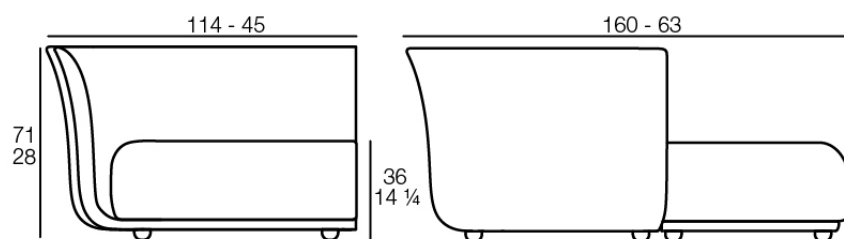

Peso: 60.19 Kg

SUAVE Sofá Módulo Chaiselonge Derecho
SUAVE Sectional Sofa Right Chaiselonge

Combinaciones

- 2 x 67002** Módulo Central - Sectional Sofa Central
- 1 x 67001** Módulo Brazo Izquierdo - Sectional Sofa Arm Left
- 1 x 67003** Módulo Brazo Derecho - Sectional Sofa Arm Right
- 1 x 67015** Módulo Esquina - Sectional Sofa Corner
- 1 x 67006** Puff Redondo 45 - Circular Puff 45
- 1 x 67007** Puff Redondo 65 - Circular Puff 65