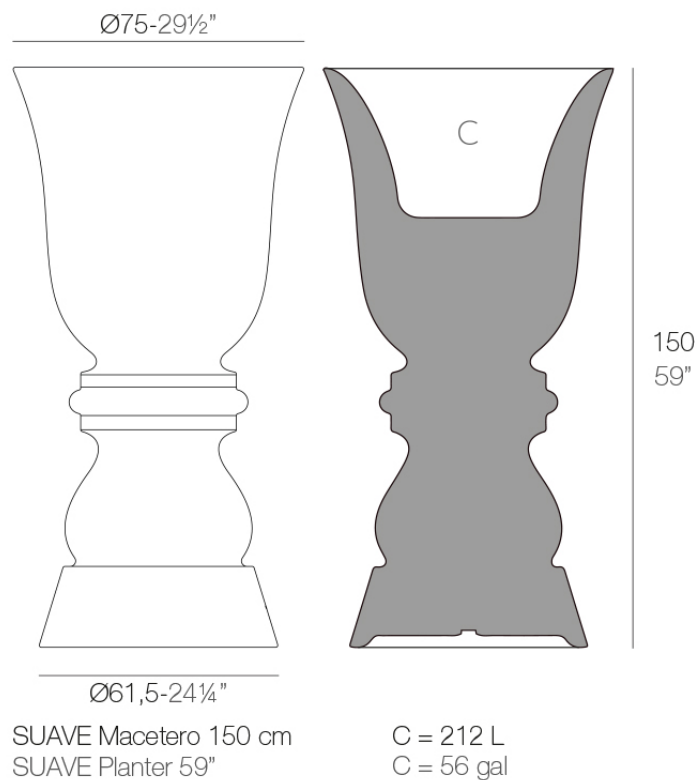

Suave planter ø75x150 cm

by Marcel Wanders

La colección de muebles in&out Suave, diseñada por Marcel Wanders para Vondom, difumina los límites entre el interior y el exterior, logrando un nivel superior de suavidad, confort y relajación. Con un diseño innovador y materiales de alta calidad, Suave transforma cualquier espacio en un oasis acogedor y elegante.

Info

Description

Macetero fabricado con resina de polietileno mediante moldeo rotacional con doble pared. 100% Reciclable. Apto para exterior e interior. Disponible en varios acabados.

Weight: 11.29 Kg

Finishes